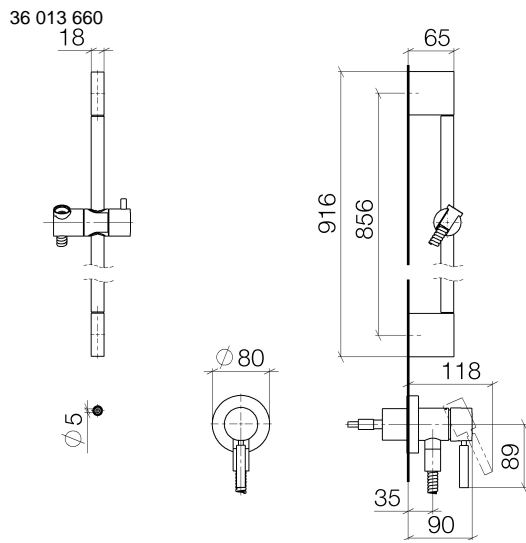

UP-Einhandbatterie mit integriertem Brauseanschluss mit Duschgarnitur ohne Handbrause - Dark Platinum gebürstet

TARA

36 013 660

Passt zu: TARA, META

- Abdeckplatte Ø 78 mm
- Metallbrauseschlauch 1750 mm mit integriertem Verdreherschutz
- Wandrohr mit Schieber

Benötigtes Zubehör

| | | |
|--|--|---------------|
| | UP-Wandbefestigung - •Max. Einbautiefe 103 mm •Min. Einbautiefe 78 mm | 35 003 970 90 |
|--|--|---------------|

Benötigtes Zubehör

| | | |
|--|---|---------------|
| | Handbrause - Dark Platinum gebürstet | 28 017 979-99 |
|--|---|---------------|

Zertifikate

Belgaqua_21-025- WRAS_2011027. LGA_29569.
27_1.

36 013 660

Ersatzteilstückliste

| Nr. | Artikelnummer | Benennung | Verbaumenge | Lieferzeit |
|-----|--------------------|---|-------------|------------|
| 1 | 05 17 20 726 02 90 | Befestigungssatz | 1 | 2 |
| 2 | 09 31 11 049 90 | Stift | 2 | 2 |
| 3 | 04 31 11 113 00 90 | Stift | 2 | 2 |
| 4 | 08 17 97 054-99 | Halter | 2 | 30 |
| 5 | 90 28 22 597 00-99 | Halter | 1 | 30 |
| 6 | 28 322 970-99 | Metall-Brauseschlauch 1/2" x 3/8" x 1750 mm - Dark Platinum gebürstet | 1 | 2 |
| 7 | 12 580 970-99 | Schieber - Dark Platinum gebürstet | 1 | 30 |
| 8 | 90 14 20 026 00 90 | Dichtung | 1 | 2 |
| 9 | 36 045 660-99 | UP-Einhandbatterie mit Abdeckplatte mit integriertem Brauseanschluss - Dark Platinum gebürstet | 1 | 30 |