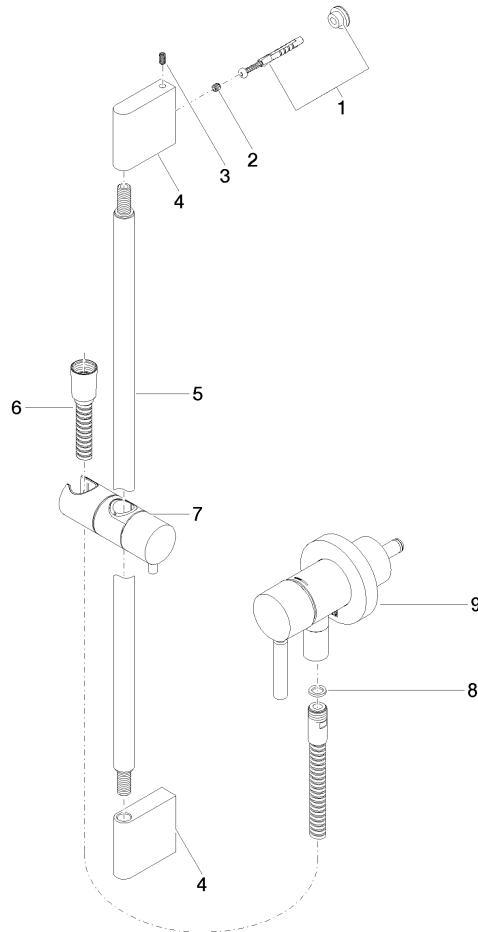

UP-Einhandbatterie mit integriertem Brauseanschluss mit Duschgarnitur ohne Handbrause - Dark Platinum gebürstet

TARA

36 013 660

Passt zu: TARA, META

- Abdeckplatte Ø 78 mm
- Metallbrauseschlauch 1750 mm mit integriertem Verdreherschutz
- Wandrohr mit Schieber

Benötigtes Zubehör

| | | |
|--|--|---------------|
| | UP-Wandbefestigung - •Max. Einbautiefe 103 mm •Min. Einbautiefe 78 mm | 35 003 970 90 |
|--|--|---------------|

Benötigtes Zubehör

| | | |
|--|---|---------------|
| | Handbrause - Dark Platinum gebürstet | 28 017 979-99 |
|--|---|---------------|

Benötigtes Zubehör

| | | |
|--|---|---------------|
| | Handbrause - Dark Platinum gebürstet | 28 012 979-99 |
|--|---|---------------|

Benötigtes Zubehör

| | | |
|--|--|--------------------|
| | Handbrause FlowReduce - Dark Platinum gebürstet | 28 018 979-99 0010 |
|--|--|--------------------|

Zertifikate

Belgaqua_21-025- WRAS_2011027. LGA_29569.
27_1.

36 013 660

Ersatzteilstückliste

| Nr. | Artikelnummer | Benennung | Verbaumenge | Lieferzeit |
|-----|--------------------|---|-------------|------------|
| 1 | 05 17 20 726 02 90 | Befestigungssatz | 1 | 2 |
| 2 | 09 31 11 049 90 | Stift | 2 | 2 |
| 3 | 04 31 11 113 00 90 | Stift | 2 | 2 |
| 4 | 08 17 97 054-99 | Halter | 2 | 30 |
| 5 | 90 28 22 597 00-99 | Halter | 1 | 30 |
| 6 | 28 322 970-99 | Metall-Brauseschlauch 1/2" x 3/8" x 1750 mm - Dark Platinum gebürstet | 1 | 2 |
| 7 | 12 580 970-99 | Schieber - Dark Platinum gebürstet | 1 | 30 |
| 8 | 90 14 20 026 00 90 | Dichtung | 1 | 2 |
| 9 | 36 045 660-99 | UP-Einhandbatterie mit Abdeckplatte mit integriertem Brauseanschluss - Dark Platinum gebürstet | 1 | 30 |