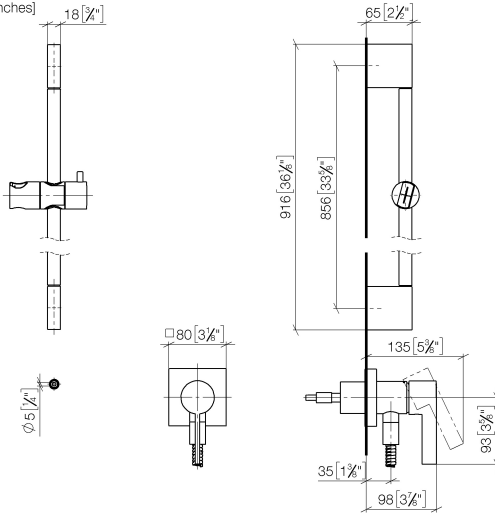

**UP-Einhandbatterie mit integriertem Brauseanschluss mit Duschgarnitur ohne Handbrause - Messing gebürstet (23kt Gold)**

IMO

36 013 970

Passt zu: IMO, MEM, CL.1

- Abdeckplatte 80 x 80 mm
- Metallbrauseschlauch 1750 mm mit integriertem Verdreherschutz
- Wandrohr mit Schieber
- Rohrdurchmesser 18 mm

|  |  |                    |
|--|--|--------------------|
|  | <b>Handbrause FlowReduce - Messing gebürstet (23kt Gold)</b> | 28 016 979-28 0010 |
|--|--|--------------------|

**Benötigtes Zubehör**

|  |  |                    |
|--|--|--------------------|
|  | <b>Handbrause FlowReduce - Messing gebürstet (23kt Gold)</b> | 28 018 979-28 0010 |
|--|--|--------------------|

36 013 970

mm [inches]

Zertifikate

Belgaqua\_21-025- WRAS\_2011027. LGA\_29569.  
27\_1.

36 013 970

### Ersatzteilstückliste

| Nr.  | Artikelnummer      | Benennung  | Verbaumenge | Lieferzeit |
|--|--------------------|--|-------------|------------|
| 1  | 05 17 20 726 02 90 | Befestigungssatz   | 1           | 2          |
| 2  | 09 31 11 049 90    | Stift  | 2           | 2          |
| 3  | 04 31 11 113 00 90 | Stift  | 2           | 2          |
| 4  | 08 17 97 054-28    | Halter   | 2           | 20         |
| 5  | 90 28 22 597 00-28 | Halter   | 1           | -          |
| Ersatzteil nicht mehr bestellbar, bitte bestellen Sie den Nachfolgeartikel |                    |  |             |            |
| 6  | 28 322 970-28      | Metall-Brauseschlauch 1/2" x 3/8" x 1750 mm - Messing gebürstet (23kt Gold)                          | 1           | 20         |
| 7  | 12 580 970-28      | Schieber - Messing gebürstet (23kt Gold)   | 1           | 20         |
| 8  | 90 14 20 026 00 90 | Dichtung   | 1           | 2          |
| 9  | 36 045 970-28      | UP-Einhandbatterie mit Abdeckplatte mit integriertem Brauseanschluss - Messing gebürstet (23kt Gold) | 1           | 20         |