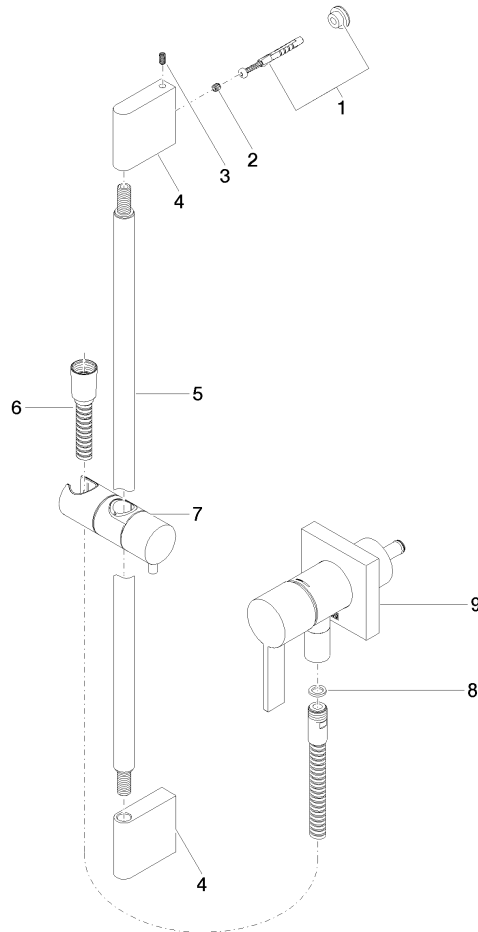

**UP-Einhandbatterie mit integriertem Brauseanschluss mit Duschgarnitur ohne Handbrause - Messing gebürstet (23kt Gold)**

IMO

36 013 970

Passt zu: IMO, MEM, CL.1

- Abdeckplatte 80 x 80 mm
- Metallbrauseschlauch 1750 mm mit integriertem Verdreherschutz
- Wandrohr mit Schieber
- Rohrdurchmesser 18 mm

|  |  |                    |
|--|--|--------------------|
|  | <b>Handbrause FlowReduce - Messing gebürstet (23kt Gold)</b> | 28 016 979-28 0010 |
|--|--|--------------------|

**Benötigtes Zubehör**

|  |  |                    |
|--|--|--------------------|
|  | <b>Handbrause FlowReduce - Messing gebürstet (23kt Gold)</b> | 28 018 979-28 0010 |
|--|--|--------------------|

36 013 970

mm [inches]

Zertifikate

Belgaqua\_21-025- WRAS\_2011027. LGA\_29569.  
27\_1.

36 013 970

### Ersatzteilstückliste

| Nr.  | Artikelnummer      | Benennung  | Verbaumenge | Lieferzeit |
|--|--------------------|--|-------------|------------|
| 1  | 05 17 20 726 02 90 | Befestigungssatz   | 1           | 2          |
| 2  | 09 31 11 049 90    | Stift  | 2           | 2          |
| 3  | 04 31 11 113 00 90 | Stift  | 2           | 2          |
| 4  | 08 17 97 054-28    | Halter   | 2           | 20         |
| 5  | 90 28 22 597 00-28 | Halter   | 1           | -          |
| Ersatzteil nicht mehr bestellbar, bitte bestellen Sie den Nachfolgeartikel |                    |  |             |            |
| 6  | 28 322 970-28      | Metall-Brauseschlauch 1/2" x 3/8" x 1750 mm - Messing gebürstet (23kt Gold)                          | 1           | 20         |
| 7  | 12 580 970-28      | Schieber - Messing gebürstet (23kt Gold)   | 1           | 20         |
| 8  | 90 14 20 026 00 90 | Dichtung   | 1           | 2          |
| 9  | 36 045 970-28      | UP-Einhandbatterie mit Abdeckplatte mit integriertem Brauseanschluss - Messing gebürstet (23kt Gold) | 1           | 20         |