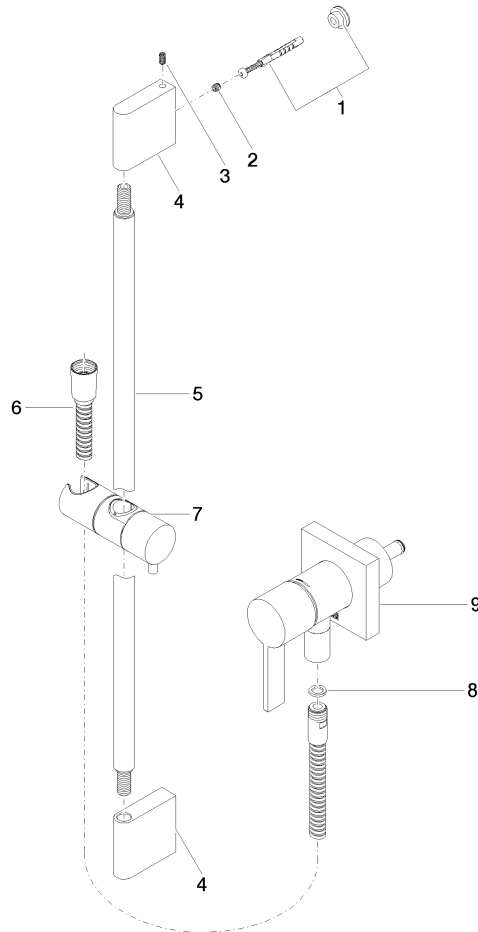

UP-Einhandbatterie mit integriertem Brauseanschluss mit Duschgarnitur ohne Handbrause - Champagne gebürstet (22kt Gold)

IMO

36 013 970

Passt zu: IMO, MEM, CL.1

- Abdeckplatte 80 x 80 mm
- Metallbrauseschlauch 1750 mm mit integriertem Verdreherschutz
- Wandrohr mit Schieber
- Rohrdurchmesser 18 mm

Dieser Artikel enthält keine Handbrause!

Eigensicher gegen Rückfließen.

Artikel nicht verlängerbar, bitte unbedingt Einbautiefe beachten!

	Champagne gebürstet (22kt Gold)	36 013 970-46
	Chrom	36 013 970-00
	Platin gebürstet	36 013 970-06
	Platin	36 013 970-08
	Dark Chrome	36 013 970-19
	Messing gebürstet (23kt Gold)	36 013 970-28
	Schwarz matt	36 013 970-33
	Champagne (22kt Gold)	36 013 970-47
	Chrom gebürstet	36 013 970-93
	Dark Platin gebürstet	36 013 970-99

UP-Einhandbatterie mit integriertem Brauseanschluss mit Duschgarnitur ohne Handbrause - Champagne gebürstet (22kt Gold)

IMO

36 013 970

mm [inches]

UP-Einhandbatterie mit integriertem Brauseanschluss mit Duschgarnitur ohne Handbrause - Champagne gebürstet (22kt Gold)

IMO

36 013 970
Ersatzteile für die
anderen
Oberflächenvarianten
finden Sie hier:
Chrom

Ersatzteilstückliste

Nr.	Artikelnummer	Benennung	Verbaumenge	Lieferzeit
1	05 17 20 726 02 90	Befestigungssatz	1	2
2	09 31 11 049 90	Stift	2	2
3	04 31 11 113 00 90	Stift	2	2
4	08 17 97 054-46	Halter	2	30
5	90 28 22 597 00-46	Halter	1	30
6	28 322 970-46	Metall-Brauseschlauch 1/2" x 3/8" x 1750 mm - Champagne gebürstet (22kt Gold)	1	30
7	12 580 970-46	Schieber - Champagne gebürstet (22kt Gold)	1	30
8	90 14 20 026 00 90	Dichtung	1	2
9	36 045 970-46	UP-Einhandbatterie mit Abdeckplatte mit integriertem Brauseanschluss - Champagne gebürstet (22kt Gold)	1	30