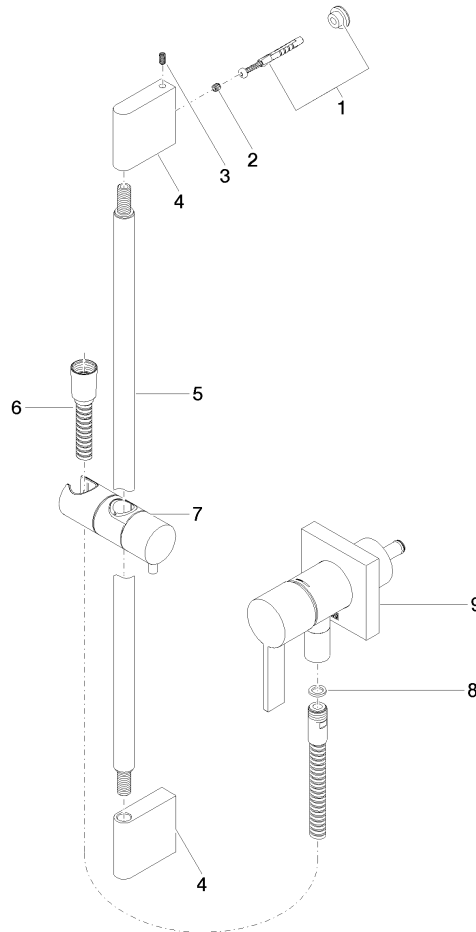

**UP-Einhandbatterie mit integriertem Brauseanschluss mit Duschgarnitur ohne Handbrause - Champagne (22kt Gold)**

IMO

36 013 970

Passt zu: IMO, MEM, CL.1

- Abdeckplatte 80 x 80 mm
- Metallbrauseschlauch 1750 mm mit integriertem Verdreherschutz
- Wandrohr mit Schieber
- Rohrdurchmesser 18 mm

Dieser Artikel enthält keine Handbrause!

Eigensicher gegen Rückfließen.

Artikel nicht verlängerbar, bitte unbedingt Einbautiefe beachten!

	Champagne (22kt Gold)	36 013 970-47
	Chrom	36 013 970-00
	Platin gebürstet	36 013 970-06
	Platin	36 013 970-08
	Dark Chrome	36 013 970-19
	Messing gebürstet (23kt Gold)	36 013 970-28
	Schwarz matt	36 013 970-33
	Champagne gebürstet (22kt Gold)	36 013 970-46
	Chrom gebürstet	36 013 970-93
	Dark Platin gebürstet	36 013 970-99

**UP-Einhandbatterie mit integriertem Brauseanschluss mit Duschgarnitur ohne Handbrause - Champagne (22kt Gold)**

IMO

36 013 970

mm [inches]

**UP-Einhandbatterie mit integriertem Brauseanschluss mit Duschgarnitur ohne Handbrause - Champagne (22kt Gold)**

IMO

36 013 970  
Ersatzteile für die  
anderen  
Oberflächenvarianten  
finden Sie hier:  
Chrom

**Ersatzteilstückliste**

Nr.	Artikelnummer	Benennung	Verbaumenge	Lieferzeit
1	05 17 20 726 02 90	Befestigungssatz	1	2
2	09 31 11 049 90	Stift	2	2
3	04 31 11 113 00 90	Stift	2	2
4	08 17 97 054-47	Halter	2	30
5	90 28 22 597 00-47	Halter	1	30
6	28 322 970-47	Metall-Brauseschlauch 1/2" x 3/8" x 1750 mm - Champagne (22kt Gold)	1	30
7	12 580 970-47	Schieber - Champagne (22kt Gold)	1	30
8	90 14 20 026 00 90	Dichtung	1	2
9	36 045 970-47	UP-Einhandbatterie mit Abdeckplatte mit integriertem Brauseanschluss - Champagne (22kt Gold)	1	60