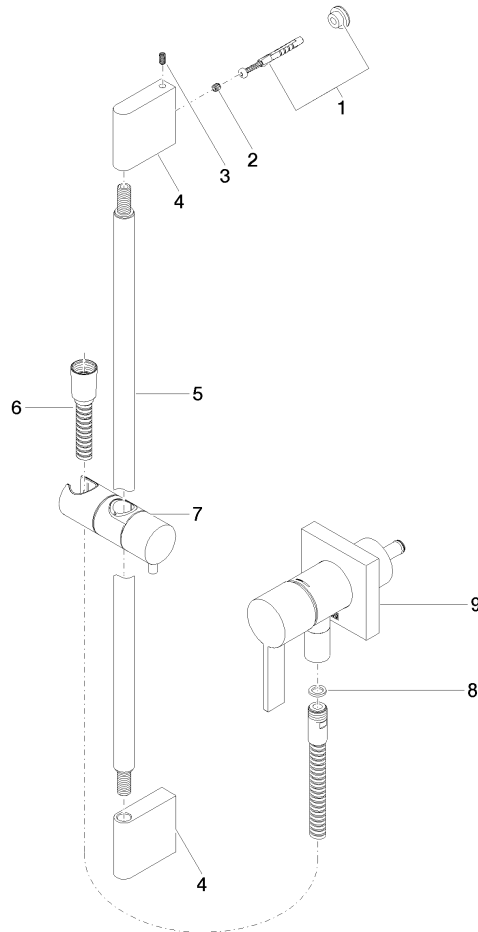

# UP-Einhandbatterie mit integriertem Brauseanschluss mit Duschgarnitur ohne Handbrause - Chrom gebürstet

IMO

36 013 970

Passt zu: IMO, MEM, CL.1

- Abdeckplatte 80 x 80 mm
- Metallbrauseschlauch 1750 mm mit integriertem Verdreherschutz
- Wandrohr mit Schieber
- Rohrdurchmesser 18 mm

### UP-Wandbefestigung -

35 003 970 90

- Max. Einbautiefe 103 mm
- Min. Einbautiefe 78 mm

36 013 970

mm [inches]

Zertifikate

Belgaqua\_21-025- WRAS\_2011027. LGA\_29569.  
27\_1.

36 013 970

## Ersatzteilstückliste

Nr.	Artikelnummer	Benennung	Verbaumenge	Lieferzeit
1	05 17 20 726 02 90	Befestigungssatz	1	2
2	09 31 11 049 90	Stift	2	2
3	04 31 11 113 00 90	Stift	2	2
4	08 17 97 054-93	Halter	2	20
5	90 28 22 597 00-93	Halter	1	20
6	28 322 970-93	Metall-Brauseschlauch 1/2" x 3/8" x 1750 mm - Chrom gebürstet	1	20
7	12 580 970-93	Schieber - Chrom gebürstet	1	20
8	90 14 20 026 00 90	Dichtung	1	2
9	36 045 970-93	UP-Einhandbatterie mit Abdeckplatte mit integriertem Brauseanschluss - Chrom gebürstet	1	20