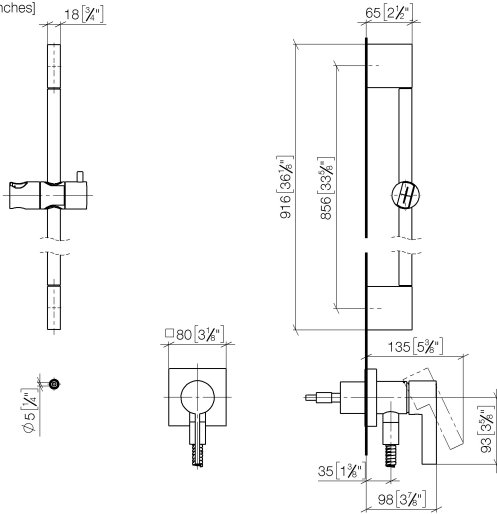

UP-Einhandbatterie mit integriertem Brauseanschluss mit Duschgarnitur ohne Handbrause - Dark Platinum gebürstet

IMO

36 013 970

Passt zu: IMO, MEM, CL.1

- Abdeckplatte 80 x 80 mm
- Metallbrauseschlauch 1750 mm mit integriertem Verdreherschutz
- Wandrohr mit Schieber
- Rohrdurchmesser 18 mm

Benötigtes Zubehör

	UP-Wandbefestigung - •Max. Einbautiefe 103 mm •Min. Einbautiefe 78 mm	35 003 970 90
--	--	---------------

Benötigtes Zubehör

	Handbrause - Dark Platinum gebürstet	28 017 979-99
--	---	---------------

Benötigtes Zubehör

	Handbrause - Dark Platinum gebürstet	28 012 979-99
--	---	---------------

Benötigtes Zubehör

	Handbrause FlowReduce - Dark Platinum gebürstet	28 018 979-99 0010
--	--	--------------------

36 013 970

mm [inches]

Zertifikate

Belgaqua_21-025- WRAS_2011027. LGA_29569.
27_1.

36 013 970

Ersatzteilstückliste

Nr.	Artikelnummer	Benennung	Verbaumenge	Lieferzeit
1	05 17 20 726 02 90	Befestigungssatz	1	2
2	09 31 11 049 90	Stift	2	2
3	04 31 11 113 00 90	Stift	2	2
4	08 17 97 054-99	Halter	2	30
5	90 28 22 597 00-99	Halter	1	30
6	28 322 970-99	Metall-Brauseschlauch 1/2" x 3/8" x 1750 mm - Dark Platinum gebürstet	1	2
7	12 580 970-99	Schieber - Dark Platinum gebürstet	1	30
8	90 14 20 026 00 90	Dichtung	1	2
9	36 045 970-99	UP-Einhandbatterie mit Abdeckplatte mit integriertem Brauseanschluss - Dark Platinum gebürstet	1	30