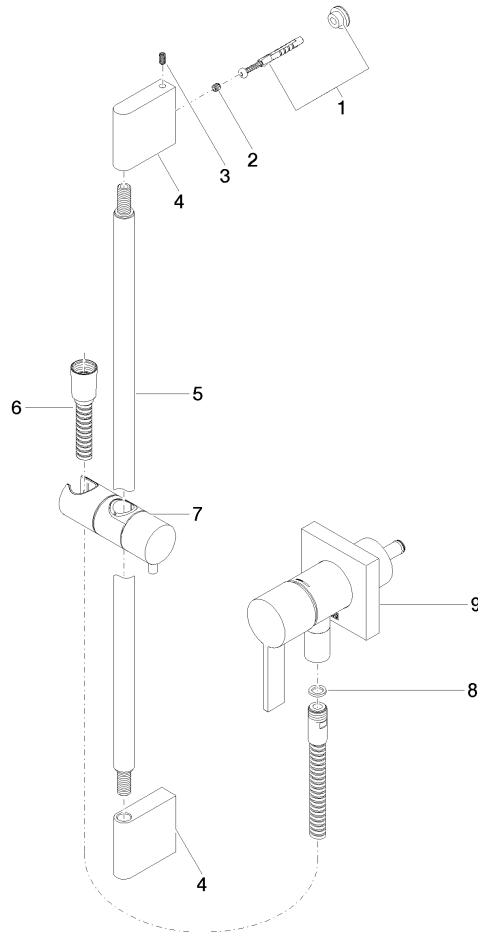

UP-Einhandbatterie mit integriertem Brauseanschluss mit Duschgarnitur ohne Handbrause - Dark Platinum gebürstet

IMO

36 013 970

Passt zu: IMO, MEM, CL.1

- Abdeckplatte 80 x 80 mm
- Metallbrauseschlauch 1750 mm mit integriertem Verdreherschutz
- Wandrohr mit Schieber
- Rohrdurchmesser 18 mm

Benötigtes Zubehör

	UP-Wandbefestigung - •Max. Einbautiefe 103 mm •Min. Einbautiefe 78 mm	35 003 970 90
--	--	---------------

Benötigtes Zubehör

	Handbrause - Dark Platinum gebürstet	28 017 979-99
--	---	---------------

36 013 970

mm [inches]

Zertifikate

Belgaqua_21-025- WRAS_2011027. LGA_29569.
27_1.

36 013 970

Ersatzteilstückliste

Nr.	Artikelnummer	Benennung	Verbaumenge	Lieferzeit
1	05 17 20 726 02 90	Befestigungssatz	1	2
2	09 31 11 049 90	Stift	2	2
3	04 31 11 113 00 90	Stift	2	2
4	08 17 97 054-99	Halter	2	30
5	90 28 22 597 00-99	Halter	1	30
6	28 322 970-99	Metall-Brauseschlauch 1/2" x 3/8" x 1750 mm - Dark Platinum gebürstet	1	2
7	12 580 970-99	Schieber - Dark Platinum gebürstet	1	30
8	90 14 20 026 00 90	Dichtung	1	2
9	36 045 970-99	UP-Einhandbatterie mit Abdeckplatte mit integriertem Brauseanschluss - Dark Platinum gebürstet	1	30