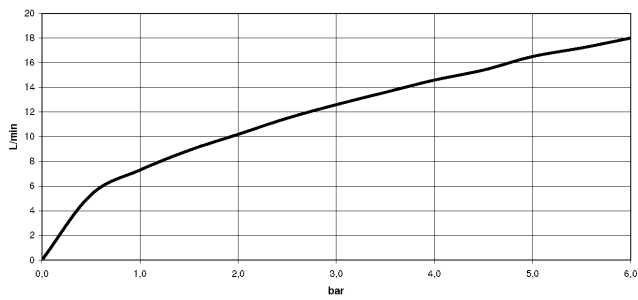

Benötigtes Zubehör

- UP-Wandbefestigung -** 35 003 970 90
- Min. Einbautiefe 78 mm
 - Max. Einbautiefe 103 mm

36 045 660
mm [inches]

Durchflussdiagramm

36 045 660

Ersatzteilstückliste

Nr.	Artikelnummer	Benennung	Verbaumenge	Lieferzeit
1	09 24 77 002 90	Mutter	1	2
2	90 31 11 030 00 90	Stift	3	2
3	09 14 10 139 90	Dichtung	1	2
4	09 14 10 111 90	Dichtung	2	2
6	09 14 10 518 90	Dichtung	1	60
8	90 15 05 044 00 90	Kartusche	1	2
9	09 24 04 266 90	Mutter	1	2
10	09 14 10 120 90	Dichtung	1	2
11	09 28 30 041-26	Haube	1	60
12	90 20 66 006 00-26	Griff	1	30
13	09 31 11 144 90	Stift	1	2
14	09 23 01 131 90	Rueckflussverhinderer	1	2
15	09 14 10 213 90	Dichtung	1	2
17	90 21 02 069 00-26	Haube	1	30