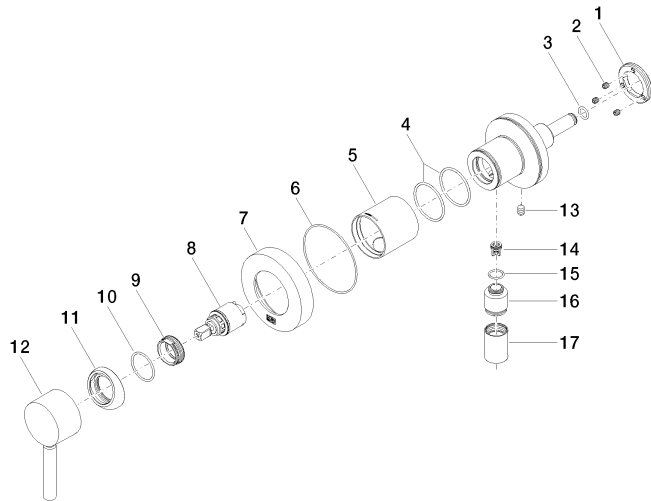

UP-Einhandbatterie mit Abdeckplatte mit integriertem Brauseanschluss - Light Gold

TARA

36 045 660

- Abdeckplatte Ø 78 mm
- Eigensicher gegen Rückfließen.**
- Artikel nicht verlängerbar, bitte unbedingt Einbautiefe beachten!**
- Eigensicher gegen Rückfließen.
- Artikel nicht verlängerbar, bitte unbedingt Einbautiefe beachten!

Passt zu: TARA, META

	Light Gold	36 045 660-26
	Chrom	36 045 660-00
	Platin gebürstet	36 045 660-06
	Platin	36 045 660-08
	Dark Chrome	36 045 660-19
	Light Gold gebürstet	36 045 660-27
	Messing gebürstet (23kt Gold)	36 045 660-28
	Schwarz matt	36 045 660-33
	Bronze gebürstet	36 045 660-42
	Champagne gebürstet (22kt Gold)	36 045 660-46
	Champagne (22kt Gold)	36 045 660-47
	Chrom gebürstet	36 045 660-93
	Dark Platin gebürstet	36 045 660-99

Benötigtes Zubehör

- UP-Wandbefestigung -** 35 003 970 90
- Min. Einbautiefe 78 mm
 - Max. Einbautiefe 103 mm

36 045 660
mm [inches]

Durchflussdiagramm

36 045 660

Ersatzteilstückliste

Nr.	Artikelnummer	Benennung	Verbaumenge	Lieferzeit
1	09 24 77 002 90	Mutter	1	2
2	90 31 11 030 00 90	Stift	3	2
3	09 14 10 139 90	Dichtung	1	2
4	09 14 10 111 90	Dichtung	2	2
6	09 14 10 518 90	Dichtung	1	60
8	90 15 05 044 00 90	Kartusche	1	2
9	09 24 04 266 90	Mutter	1	2
10	09 14 10 120 90	Dichtung	1	2
11	09 28 30 041-26	Haube	1	60
12	90 20 66 006 00-26	Griff	1	30
13	09 31 11 144 90	Stift	1	2
14	09 23 01 131 90	Rueckflussverhinderer	1	2
15	09 14 10 213 90	Dichtung	1	2
17	90 21 02 069 00-26	Haube	1	30