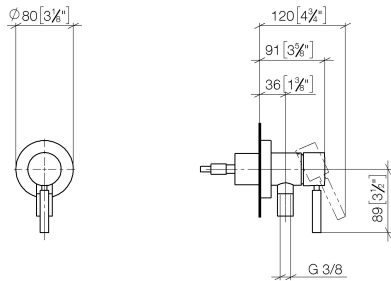

UP-Einhandbatterie mit Abdeckplatte mit integriertem Brauseanschluss - Light Gold

TARA

36 045 660

- Abdeckplatte Ø 78 mm
- Eigensicher gegen Rückfließen.**
- Artikel nicht verlängerbar, bitte unbedingt Einbautiefe beachten!**
- Eigensicher gegen Rückfließen.
- Artikel nicht verlängerbar, bitte unbedingt Einbautiefe beachten!

Passt zu: TARA, META

	Light Gold	36 045 660-26
	Chrom	36 045 660-00
	Platin gebürstet	36 045 660-06
	Platin	36 045 660-08
	Dark Chrome	36 045 660-19
	Light Gold gebürstet	36 045 660-27
	Messing gebürstet (23kt Gold)	36 045 660-28
	Schwarz matt	36 045 660-33
	Bronze gebürstet	36 045 660-42
	Champagne gebürstet (22kt Gold)	36 045 660-46
	Champagne (22kt Gold)	36 045 660-47
	Chrom gebürstet	36 045 660-93
	Dark Platin gebürstet	36 045 660-99

Benötigtes Zubehör

- UP-Wandbefestigung -** 35 003 970 90
- Min. Einbautiefe 78 mm
 - Max. Einbautiefe 103 mm

36 045 660
mm [inches]

Durchflussdiagramm

36 045 660

Ersatzteilstückliste

Nr.	Artikelnummer	Benennung	Verbaumenge	Lieferzeit
1	09 24 77 002 90	Mutter	1	2
2	90 31 11 030 00 90	Stift	3	2
3	09 14 10 139 90	Dichtung	1	2
4	09 14 10 111 90	Dichtung	2	2
6	09 14 10 518 90	Dichtung	1	60
8	90 15 05 044 00 90	Kartusche	1	2
9	09 24 04 266 90	Mutter	1	2
10	09 14 10 120 90	Dichtung	1	2
11	09 28 30 041-26	Haube	1	60
12	90 20 66 006 00-26	Griff	1	30
13	09 31 11 144 90	Stift	1	2
14	09 23 01 131 90	Rueckflussverhinderer	1	2
15	09 14 10 213 90	Dichtung	1	2
17	90 21 02 069 00-26	Haube	1	30