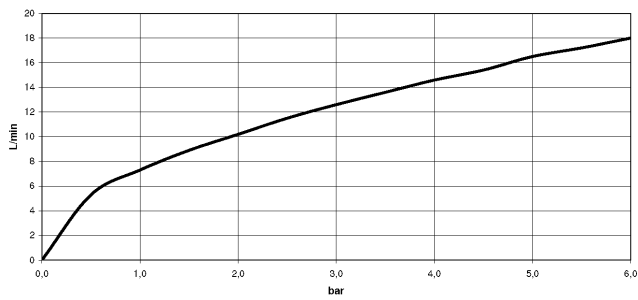

Benötigtes Zubehör

- UP-Wandbefestigung -** 35 003 970 90
- Min. Einbautiefe 78 mm
- Max. Einbautiefe 103 mm

36 045 660
mm [inches]

Durchflussdiagramm

36 045 660

Ersatzteilstückliste

Nr.	Artikelnummer	Benennung	Verbaumenge	Lieferzeit
1	09 24 77 002 90	Mutter	1	2
2	90 31 11 030 00 90	Stift	3	2
3	09 14 10 139 90	Dichtung	1	2
4	09 14 10 111 90	Dichtung	2	2
5	09 18 40 215-27	Huelse	1	60
6	09 14 10 518 90	Dichtung	1	60
7	09 27 66 000-27	Rosette	1	60
8	90 15 05 044 00 90	Kartusche	1	2
9	09 24 04 266 90	Mutter	1	2
10	09 14 10 120 90	Dichtung	1	2
11	09 28 30 041-27	Haube	1	60
12	90 20 66 006 00-27	Griff	1	30
13	09 31 11 144 90	Stift	1	2
14	09 23 01 131 90	Rueckflussverhinderer	1	2
15	09 14 10 213 90	Dichtung	1	2
16	09 24 03 281-27	Nippel	1	60
17	90 21 02 069 00-27	Haube	1	30