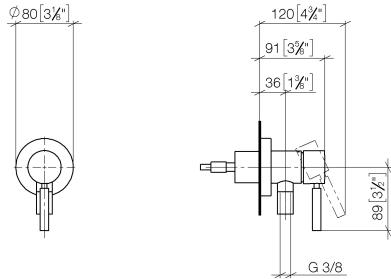

UP-Einhandbatterie mit Abdeckplatte mit integriertem Brauseanschluss - Light Gold gebürstet

TARA

36 045 660

- Abdeckplatte Ø 78 mm
- Eigensicher gegen Rückfließen.**
- Artikel nicht verlängerbar, bitte unbedingt Einbautiefe beachten!**
- Eigensicher gegen Rückfließen.
- Artikel nicht verlängerbar, bitte unbedingt Einbautiefe beachten!

Passt zu: TARA, META

	Light Gold gebürstet	36 045 660-27
	Chrom	36 045 660-00
	Platin gebürstet	36 045 660-06
	Platin	36 045 660-08
	Dark Chrome	36 045 660-19
	Light Gold	36 045 660-26
	Messing gebürstet (23kt Gold)	36 045 660-28
	Schwarz matt	36 045 660-33
	Bronze gebürstet	36 045 660-42
	Champagne gebürstet (22kt Gold)	36 045 660-46
	Champagne (22kt Gold)	36 045 660-47
	Chrom gebürstet	36 045 660-93
	Dark Platinum gebürstet	36 045 660-99

Benötigtes Zubehör

- UP-Wandbefestigung -** 35 003 970 90
- Min. Einbautiefe 78 mm
- Max. Einbautiefe 103 mm

36 045 660
mm [inches]

Durchflussdiagramm

36 045 660

Ersatzteilstückliste

Nr.	Artikelnummer	Benennung	Verbaumenge	Lieferzeit
1	09 24 77 002 90	Mutter	1	2
2	90 31 11 030 00 90	Stift	3	2
3	09 14 10 139 90	Dichtung	1	2
4	09 14 10 111 90	Dichtung	2	2
5	09 18 40 215-27	Huelse	1	60
6	09 14 10 518 90	Dichtung	1	60
7	09 27 66 000-27	Rosette	1	60
8	90 15 05 044 00 90	Kartusche	1	2
9	09 24 04 266 90	Mutter	1	2
10	09 14 10 120 90	Dichtung	1	2
11	09 28 30 041-27	Haube	1	60
12	90 20 66 006 00-27	Griff	1	30
13	09 31 11 144 90	Stift	1	2
14	09 23 01 131 90	Rueckflussverhinderer	1	2
15	09 14 10 213 90	Dichtung	1	2
16	09 24 03 281-27	Nippel	1	60
17	90 21 02 069 00-27	Haube	1	30