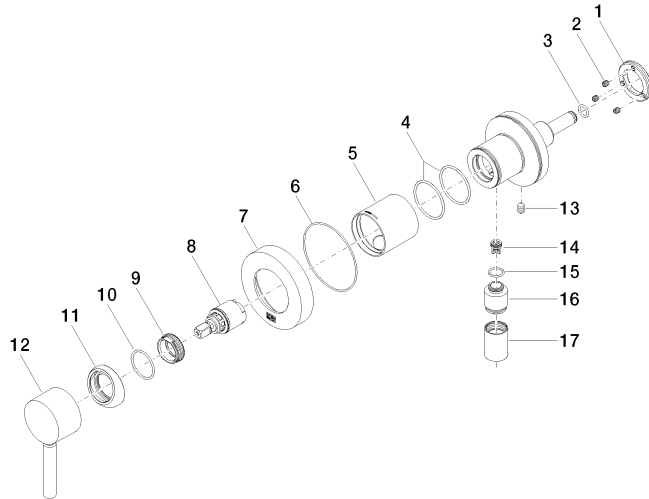

UP-Einhandbatterie mit Abdeckplatte mit integriertem Brauseanschluss - Light Gold gebürstet

TARA

36 045 660

- Abdeckplatte Ø 78 mm
- Eigensicher gegen Rückfließen.**
- Artikel nicht verlängerbar, bitte unbedingt Einbautiefe beachten!**
- Eigensicher gegen Rückfließen.
- Artikel nicht verlängerbar, bitte unbedingt Einbautiefe beachten!

Passt zu: TARA, META

	Light Gold gebürstet	36 045 660-27
	Chrom	36 045 660-00
	Platin gebürstet	36 045 660-06
	Platin	36 045 660-08
	Dark Chrome	36 045 660-19
	Light Gold	36 045 660-26
	Messing gebürstet (23kt Gold)	36 045 660-28
	Schwarz matt	36 045 660-33
	Bronze gebürstet	36 045 660-42
	Champagne gebürstet (22kt Gold)	36 045 660-46
	Champagne (22kt Gold)	36 045 660-47
	Chrom gebürstet	36 045 660-93
	Dark Platinum gebürstet	36 045 660-99

Benötigtes Zubehör

- UP-Wandbefestigung -** 35 003 970 90
- Min. Einbautiefe 78 mm
- Max. Einbautiefe 103 mm

36 045 660
mm [inches]

Durchflussdiagramm

36 045 660

Ersatzteilstückliste

Nr.	Artikelnummer	Benennung	Verbaumenge	Lieferzeit
1	09 24 77 002 90	Mutter	1	2
2	90 31 11 030 00 90	Stift	3	2
3	09 14 10 139 90	Dichtung	1	2
4	09 14 10 111 90	Dichtung	2	2
5	09 18 40 215-27	Huelse	1	60
6	09 14 10 518 90	Dichtung	1	60
7	09 27 66 000-27	Rosette	1	60
8	90 15 05 044 00 90	Kartusche	1	2
9	09 24 04 266 90	Mutter	1	2
10	09 14 10 120 90	Dichtung	1	2
11	09 28 30 041-27	Haube	1	60
12	90 20 66 006 00-27	Griff	1	30
13	09 31 11 144 90	Stift	1	2
14	09 23 01 131 90	Rueckflussverhinderer	1	2
15	09 14 10 213 90	Dichtung	1	2
16	09 24 03 281-27	Nippel	1	60
17	90 21 02 069 00-27	Haube	1	30