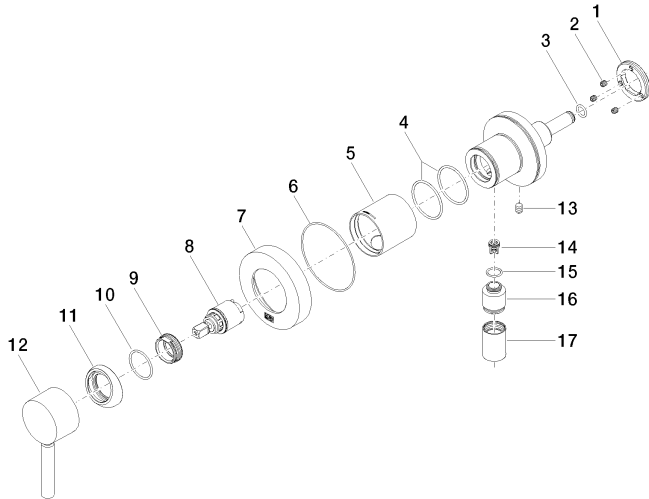

**UP-Einhandbatterie mit Abdeckplatte mit integriertem Brauseanschluss -
Champagne gebürstet (22kt Gold)**

TARA

36 045 660

Passt zu: TARA, META

- Abdeckplatte Ø 78 mm

Eigensicher gegen Rückfließen.

Artikel nicht verlängerbar, bitte unbedingt
Einbautiefe beachten!

**UP-Einhandbatterie mit Abdeckplatte mit integriertem Brauseanschluss -
Champagne gebürstet (22kt Gold)**

TARA

36 045 660
mm [inches]

Durchflussdiagramm

**UP-Einhandbatterie mit Abdeckplatte mit integriertem Brauseanschluss -
Champagne gebürstet (22kt Gold)**

TARA

36 045 660

Ersatzteile für die
anderen
Oberflächenvarianten
finden Sie hier:
Chrom

Ersatzteilstückliste

Nr.	Artikelnummer	Benennung	Verbaumenge	Lieferzeit
1	09 24 77 002 90	Mutter	1	2
2	90 31 11 030 00 90	Stift	3	2
3	09 14 10 139 90	Dichtung	1	2
4	09 14 10 111 90	Dichtung	2	2
5	09 18 40 215-46	Huelse	1	30
6	09 14 10 518 90	Dichtung	1	60
7	09 27 66 000-46	Rosette	1	30
8	90 15 05 044 00 90	Kartusche	1	2
9	09 24 04 266 90	Mutter	1	2
10	09 14 10 120 90	Dichtung	1	2
11	09 28 30 041-46	Haube	1	30
12	90 20 66 006 00-46	Griff	1	30
13	09 31 11 144 90	Stift	1	2
14	09 23 01 131 90	Rueckflussverhinderer	1	2
15	09 14 10 213 90	Dichtung	1	2
16	09 24 03 281-46	Nippel	1	30
17	90 21 02 069 00-46	Haube	1	30