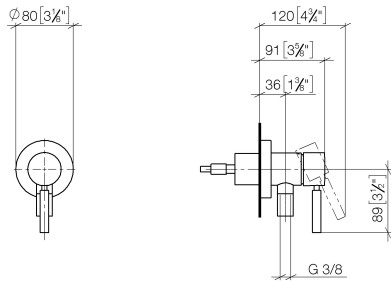

**UP-Einhandbatterie mit Abdeckplatte mit integriertem Brauseanschluss -
Champagne gebürstet (22kt Gold)**

TARA

36 045 660

Passt zu: TARA, META

- Abdeckplatte Ø 78 mm

Eigensicher gegen Rückfließen.

Artikel nicht verlängerbar, bitte unbedingt
Einbautiefe beachten!

**UP-Einhandbatterie mit Abdeckplatte mit integriertem Brauseanschluss -
Champagne gebürstet (22kt Gold)**

TARA

36 045 660
mm [inches]

Durchflussdiagramm

**UP-Einhandbatterie mit Abdeckplatte mit integriertem Brauseanschluss -
Champagne gebürstet (22kt Gold)**

TARA

36 045 660

Ersatzteile für die
anderen
Oberflächenvarianten
finden Sie hier:
Chrom

Ersatzteilstückliste

Nr.	Artikelnummer	Benennung	Verbaumenge	Lieferzeit
1	09 24 77 002 90	Mutter	1	2
2	90 31 11 030 00 90	Stift	3	2
3	09 14 10 139 90	Dichtung	1	2
4	09 14 10 111 90	Dichtung	2	2
5	09 18 40 215-46	Huelse	1	30
6	09 14 10 518 90	Dichtung	1	60
7	09 27 66 000-46	Rosette	1	30
8	90 15 05 044 00 90	Kartusche	1	2
9	09 24 04 266 90	Mutter	1	2
10	09 14 10 120 90	Dichtung	1	2
11	09 28 30 041-46	Haube	1	30
12	90 20 66 006 00-46	Griff	1	30
13	09 31 11 144 90	Stift	1	2
14	09 23 01 131 90	Rueckflussverhinderer	1	2
15	09 14 10 213 90	Dichtung	1	2
16	09 24 03 281-46	Nippel	1	30
17	90 21 02 069 00-46	Haube	1	30