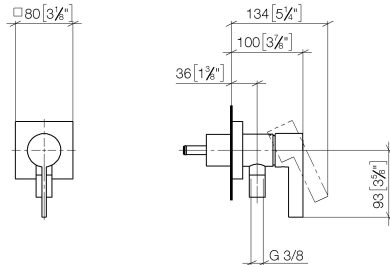

# UP-Einhandbatterie mit Abdeckplatte mit integriertem Brauseanschluss - Platin gebürstet

IMO

36 045 970

- Abdeckplatte 80 x 80 mm  
**Eigensicher gegen Rückfließen.**  
**Artikel nicht verlängerbar, bitte unbedingt Einbautiefe beachten!**
- Eigensicher gegen Rückfließen.
- Artikel nicht verlängerbar, bitte unbedingt Einbautiefe beachten!

## Benötigtes Zubehör

- UP-Wandbefestigung -** 35 003 970 90
  - Max. Einbautiefe 103 mm
  - Min. Einbautiefe 78 mm

36 045 970  
mm [inches]

Zertifikate

Belgaqua\_21-025- LGA\_29569.  
27\_1.

36 045 970

### Ersatzteilstückliste

Nr.	Artikelnummer	Benennung	Verbaumenge	Lieferzeit
1	09 24 77 002 90	Mutter	1	2
2	90 31 11 030 00 90	Stift	3	2
3	09 14 10 139 90	Dichtung	1	2
4	09 14 10 111 90	Dichtung	1	2
5	09 18 40 215-06	Huelse	1	10
6	09 14 10 518 90	Dichtung	1	60
7	09 27 97 042-06	Rosette	1	10
8	90 15 05 044 00 90	Kartusche	1	2
9	09 24 04 266 90	Mutter	1	2
10	09 14 10 120 90	Dichtung	1	2
11	09 28 30 041-06	Haube	1	10
12	09 20 97 063-06	Griff	1	10
13	90 31 11 063 00 90	Stift	1	2
14	90 31 20 109 00 90	Stopfen	1	2
15	09 23 01 131 90	Rueckflussverhinderer	1	2
16	09 14 10 213 90	Dichtung	1	2
17	09 24 03 281-06	Nippel	1	10
18	90 21 02 069 00-06	Haube	1	10