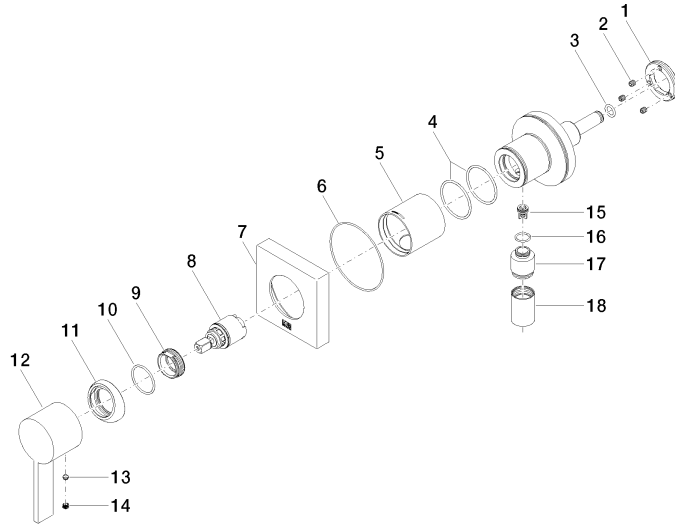

# UP-Einhandbatterie mit Abdeckplatte mit integriertem Brauseanschluss - Platin gebürstet

IMO

36 045 970

- Abdeckplatte 80 x 80 mm  
**Eigensicher gegen Rückfließen.**  
**Artikel nicht verlängerbar, bitte unbedingt Einbautiefe beachten!**
- Eigensicher gegen Rückfließen.
- Artikel nicht verlängerbar, bitte unbedingt Einbautiefe beachten!

## Benötigtes Zubehör

- UP-Wandbefestigung -** 35 003 970 90
  - Max. Einbautiefe 103 mm
  - Min. Einbautiefe 78 mm

36 045 970  
mm [inches]

Zertifikate

Belgaqua\_21-025- LGA\_29569.  
27\_1.

36 045 970

### Ersatzteilstückliste

Nr.	Artikelnummer	Benennung	Verbaumenge	Lieferzeit
1	09 24 77 002 90	Mutter	1	2
2	90 31 11 030 00 90	Stift	3	2
3	09 14 10 139 90	Dichtung	1	2
4	09 14 10 111 90	Dichtung	1	2
5	09 18 40 215-06	Huelse	1	10
6	09 14 10 518 90	Dichtung	1	60
7	09 27 97 042-06	Rosette	1	10
8	90 15 05 044 00 90	Kartusche	1	2
9	09 24 04 266 90	Mutter	1	2
10	09 14 10 120 90	Dichtung	1	2
11	09 28 30 041-06	Haube	1	10
12	09 20 97 063-06	Griff	1	10
13	90 31 11 063 00 90	Stift	1	2
14	90 31 20 109 00 90	Stopfen	1	2
15	09 23 01 131 90	Rueckflussverhinderer	1	2
16	09 14 10 213 90	Dichtung	1	2
17	09 24 03 281-06	Nippel	1	10
18	90 21 02 069 00-06	Haube	1	10