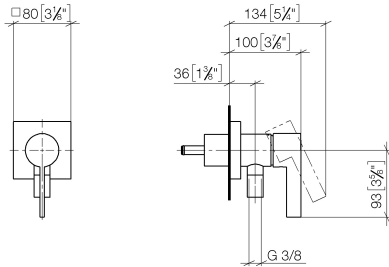

**UP-Einhandbatterie mit Abdeckplatte mit integriertem Brauseanschluss - Dark
Chrome**

IMO

36 045 970

- Abdeckplatte 80 x 80 mm

Eigensicher gegen Rückfließen.

Artikel nicht verlängerbar, bitte unbedingt
Einbautiefe beachten!

UP-Einhandbatterie mit Abdeckplatte mit integriertem Brauseanschluss - Dark
Chrome

IMO

36 045 970
mm [inches]

UP-Einhandbatterie mit Abdeckplatte mit integriertem Brauseanschluss - Dark
Chrome

IMO

36 045 970