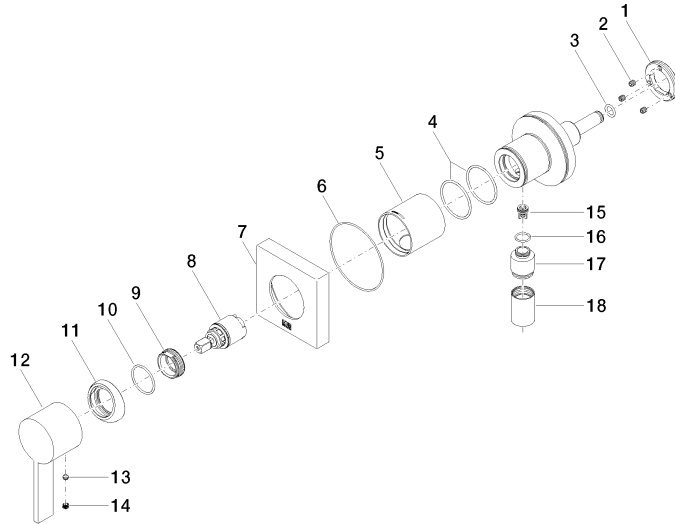

UP-Einhandbatterie mit Abdeckplatte mit integriertem Brauseanschluss -  
Champagne (22kt Gold)

IMO

36 045 970

- Abdeckplatte 80 x 80 mm  
**Eigensicher gegen Rückfließen.**  
**Artikel nicht verlängerbar, bitte unbedingt Einbautiefe beachten!**
- Eigensicher gegen Rückfließen.
- Artikel nicht verlängerbar, bitte unbedingt Einbautiefe beachten!

Benötigtes Zubehör

- UP-Wandbefestigung -** 35 003 970 90
  - Max. Einbautiefe 103 mm
  - Min. Einbautiefe 78 mm

UP-Einhandbatterie mit Abdeckplatte mit integriertem Brauseanschluss -  
Champagne (22kt Gold)

IMO

36 045 970  
mm [inches]

Zertifikate

Belgaqua\_21-025- LGA\_29569.  
27\_1.

36 045 970

## Ersatzteilstückliste

Nr.	Artikelnummer	Benennung	Verbaumenge	Lieferzeit
1	09 24 77 002 90	Mutter	1	2
2	90 31 11 030 00 90	Stift	3	2
3	09 14 10 139 90	Dichtung	1	2
4	09 14 10 111 90	Dichtung	1	2
5	09 18 40 215-47	Huelse	1	60
6	09 14 10 518 90	Dichtung	1	60
7	09 27 97 042-47	Rosette	1	60
8	90 15 05 044 00 90	Kartusche	1	2
9	09 24 04 266 90	Mutter	1	2
10	09 14 10 120 90	Dichtung	1	2
11	09 28 30 041-47	Haube	1	60
12	09 20 97 063-47	Griff	1	60
13	90 31 11 063 00 90	Stift	1	2
14	90 31 20 109 00 90	Stopfen	1	2
15	09 23 01 131 90	Rueckflussverhinderer	1	2
16	09 14 10 213 90	Dichtung	1	2
17	09 24 03 281-47	Nippel	1	60
18	90 21 02 069 00-47	Haube	1	30