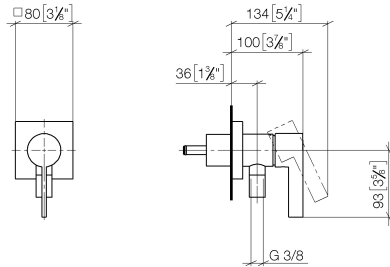

UP-Einhandbatterie mit Abdeckplatte mit integriertem Brauseanschluss -  
Champagne (22kt Gold)

IMO

36 045 970

- Abdeckplatte 80 x 80 mm  
**Eigensicher gegen Rückfließen.**  
**Artikel nicht verlängerbar, bitte unbedingt Einbautiefe beachten!**
- Eigensicher gegen Rückfließen.
- Artikel nicht verlängerbar, bitte unbedingt Einbautiefe beachten!

Benötigtes Zubehör

- UP-Wandbefestigung -** 35 003 970 90
  - Max. Einbautiefe 103 mm
  - Min. Einbautiefe 78 mm

UP-Einhandbatterie mit Abdeckplatte mit integriertem Brauseanschluss -  
Champagne (22kt Gold)

IMO

36 045 970  
mm [inches]

Zertifikate

Belgaqua\_21-025- LGA\_29569.  
27\_1.

36 045 970

## Ersatzteilstückliste

Nr.	Artikelnummer	Benennung	Verbaumenge	Lieferzeit
1	09 24 77 002 90	Mutter	1	2
2	90 31 11 030 00 90	Stift	3	2
3	09 14 10 139 90	Dichtung	1	2
4	09 14 10 111 90	Dichtung	1	2
5	09 18 40 215-47	Huelse	1	60
6	09 14 10 518 90	Dichtung	1	60
7	09 27 97 042-47	Rosette	1	60
8	90 15 05 044 00 90	Kartusche	1	2
9	09 24 04 266 90	Mutter	1	2
10	09 14 10 120 90	Dichtung	1	2
11	09 28 30 041-47	Haube	1	60
12	09 20 97 063-47	Griff	1	60
13	90 31 11 063 00 90	Stift	1	2
14	90 31 20 109 00 90	Stopfen	1	2
15	09 23 01 131 90	Rueckflussverhinderer	1	2
16	09 14 10 213 90	Dichtung	1	2
17	09 24 03 281-47	Nippel	1	60
18	90 21 02 069 00-47	Haube	1	30