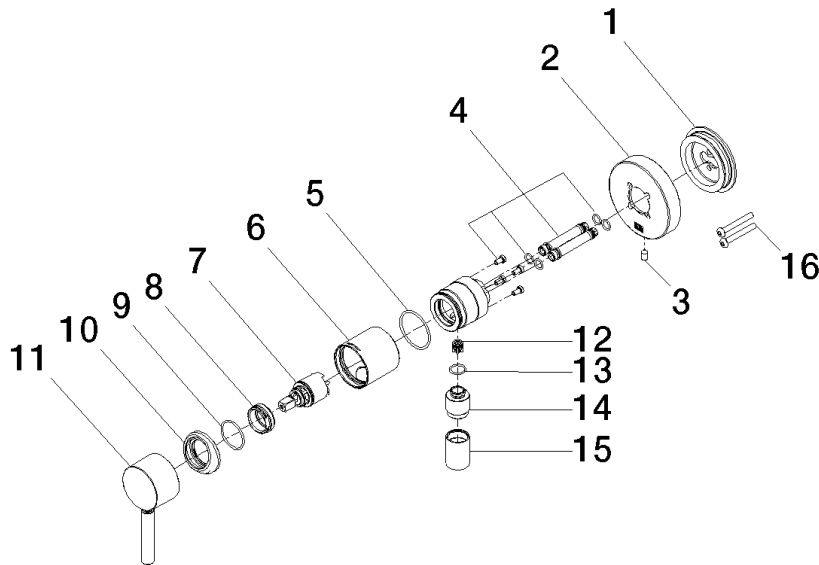

UP-Einhandbatterie mit Abdeckplatte mit integriertem Brauseanschluss - Platin gebürstet

TARA

36 046 660

- Abdeckplatte Ø 80 mm
Eigensicher gegen Rückfließen.

Eigensicher gegen Rückfließen.

Passt zu: TARA, META

Benötigtes Zubehör

UP-Wandbefestigung -

35 050 970 90

- Min. Einbautiefe 80 mm
- Max. Einbautiefe 105 mm

36 046 660
mm [inches]

Durchflussdiagramm

36 046 660

Ersatzteilstückliste

Nr.	Artikelnummer	Benennung	Verbaumenge	Lieferzeit
1	90 30 11 232 00 90	Scheibe	1	10
2	90 27 66 023 00-06	Rosette	1	-
Ersatzteil nicht mehr bestellbar, bitte bestellen Sie den Nachfolgeartikel				
3	09 31 11 144 90	Stift	1	2
4	90 24 01 046 00 90	Anschluss	2	10
5	09 14 10 111 90	Dichtung	1	2
6	90 18 40 320 00-06	Huelse	1	-
Ersatzteil nicht mehr bestellbar, bitte bestellen Sie den Nachfolgeartikel				
7	90 15 05 044 00 90	Kartusche	1	2
8	09 24 04 266 90	Mutter	1	2
9	09 14 10 120 90	Dichtung	1	2
10	09 28 30 041-06	Haube	1	10
11	90 20 66 006 00-06	Griff	1	10
12	09 23 01 131 90	Rueckflussverhinderer	1	2
13	90 14 10 021 00 90	Dichtung	1	2
14	09 24 03 281-06	Nippel	1	10
15	90 21 02 069 00-06	Haube	1	10
16	90 30 30 229 00 90	Schraube	2	10