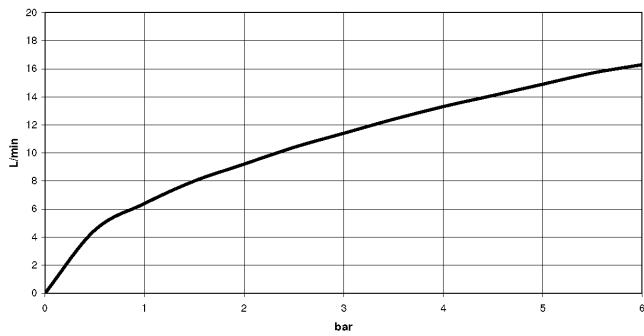

Benötigtes Zubehör

UP-Wandbefestigung -

35 050 970 90

- Min. Einbautiefe 80 mm
- Max. Einbautiefe 105 mm

36 046 660
mm [inches]

Durchflussdiagramm

36 046 660

Ersatzteilstückliste