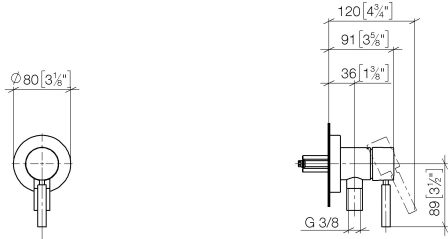

UP-Einhandbatterie mit Abdeckplatte mit integriertem Brauseanschluss - Platin gebürstet

TARA

36 046 660

- Abdeckplatte Ø 80 mm
Eigensicher gegen Rückfließen.

Eigensicher gegen Rückfließen.

Passt zu: TARA, META

Benötigtes Zubehör

UP-Wandbefestigung -

35 050 970 90

- Min. Einbautiefe 80 mm
- Max. Einbautiefe 105 mm

36 046 660
mm [inches]

Durchflussdiagramm

36 046 660

Ersatzteilstückliste

Nr.	Artikelnummer	Benennung	Verbaumenge	Lieferzeit
1	90 30 11 232 00 90	Scheibe	1	10
2	90 27 66 023 00-06	Rosette	1	-
Ersatzteil nicht mehr bestellbar, bitte bestellen Sie den Nachfolgeartikel				
3	09 31 11 144 90	Stift	1	2
4	90 24 01 046 00 90	Anschluss	2	10
5	09 14 10 111 90	Dichtung	1	2
6	90 18 40 320 00-06	Huelse	1	-
Ersatzteil nicht mehr bestellbar, bitte bestellen Sie den Nachfolgeartikel				
7	90 15 05 044 00 90	Kartusche	1	2
8	09 24 04 266 90	Mutter	1	2
9	09 14 10 120 90	Dichtung	1	2
10	09 28 30 041-06	Haube	1	10
11	90 20 66 006 00-06	Griff	1	10
12	09 23 01 131 90	Rueckflussverhinderer	1	2
13	90 14 10 021 00 90	Dichtung	1	2
14	09 24 03 281-06	Nippel	1	10
15	90 21 02 069 00-06	Haube	1	10
16	90 30 30 229 00 90	Schraube	2	10