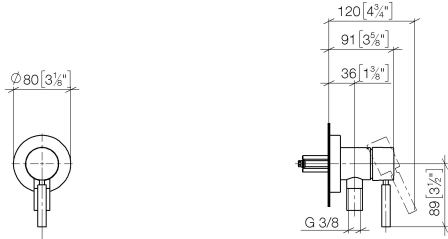

UP-Einhandbatterie mit Abdeckplatte mit integriertem Brauseanschluss - Dark Chrome

TARA

36 046 660

- Abdeckplatte Ø 80 mm
Eigensicher gegen Rückfließen.

Eigensicher gegen Rückfließen.

Passt zu: TARA, META

	Dark Chrome	36 046 660-19
	Chrom	36 046 660-00
	Platin gebürstet	36 046 660-06
	Platin	36 046 660-08
	Light Gold gebürstet	36 046 660-28
	Schwarz matt	36 046 660-33
	Champagne gebürstet (22kt Gold)	36 046 660-46
	Champagne (22kt Gold)	36 046 660-47
	Chrom gebürstet	36 046 660-93
	Dark Platinum gebürstet	36 046 660-99

Benötigtes Zubehör

UP-Wandbefestigung -

35 050 970 90

- Min. Einbautiefe 80 mm
- Max. Einbautiefe 105 mm

36 046 660
mm [inches]

Durchflussdiagramm

36 046 660

Ersatzteilstückliste

Nr.	Artikelnummer	Benennung	Verbaumenge	Lieferzeit
1	90 30 11 232 00 90	Scheibe	1	10
2	90 27 66 023 00-19	Rosette	1	-
Ersatzteil nicht mehr bestellbar, bitte bestellen Sie den Nachfolgeartikel				
3	09 31 11 144 90	Stift	1	2
4	90 24 01 046 00 90	Anschluss	2	10
5	09 14 10 111 90	Dichtung	1	2
6	90 18 40 320 00-19	Huelse	1	-
Ersatzteil nicht mehr bestellbar, bitte bestellen Sie den Nachfolgeartikel				
7	90 15 05 044 00 90	Kartusche	1	2
8	09 24 04 266 90	Mutter	1	2
9	09 14 10 120 90	Dichtung	1	2
10	09 28 30 041-19	Haube	1	20
11	90 20 66 006 00-19	Griff	1	20
12	09 23 01 131 90	Rueckflussverhinderer	1	2
13	90 14 10 021 00 90	Dichtung	1	2
14	09 24 03 281-19	Nippel	1	20
15	90 21 02 069 00-19	Haube	1	20
16	90 30 30 229 00 90	Schraube	2	10