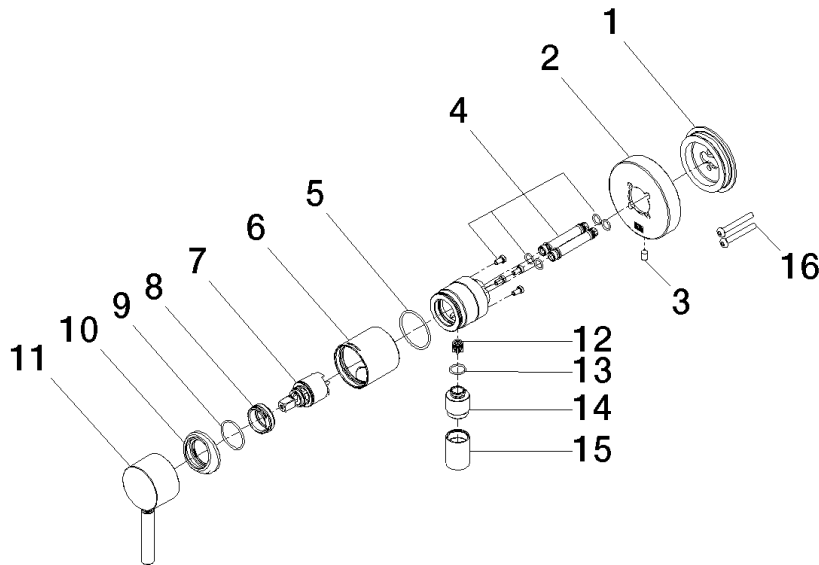

UP-Einhandbatterie mit Abdeckplatte mit integriertem Brauseanschluss - Dark Chrome

TARA

36 046 660

- Abdeckplatte Ø 80 mm
Eigensicher gegen Rückfließen.

Eigensicher gegen Rückfließen.

Passt zu: TARA, META

	Dark Chrome	36 046 660-19
	Chrom	36 046 660-00
	Platin gebürstet	36 046 660-06
	Platin	36 046 660-08
	Light Gold gebürstet	36 046 660-28
	Schwarz matt	36 046 660-33
	Champagne gebürstet (22kt Gold)	36 046 660-46
	Champagne (22kt Gold)	36 046 660-47
	Chrom gebürstet	36 046 660-93
	Dark Platinum gebürstet	36 046 660-99

Benötigtes Zubehör

UP-Wandbefestigung -

35 050 970 90

- Min. Einbautiefe 80 mm
- Max. Einbautiefe 105 mm

36 046 660
mm [inches]

Durchflussdiagramm

36 046 660

Ersatzteilstückliste

Nr.	Artikelnummer	Benennung	Verbaumenge	Lieferzeit
1	90 30 11 232 00 90	Scheibe	1	10
2	90 27 66 023 00-19	Rosette	1	-
Ersatzteil nicht mehr bestellbar, bitte bestellen Sie den Nachfolgeartikel				
3	09 31 11 144 90	Stift	1	2
4	90 24 01 046 00 90	Anschluss	2	10
5	09 14 10 111 90	Dichtung	1	2
6	90 18 40 320 00-19	Huelse	1	-
Ersatzteil nicht mehr bestellbar, bitte bestellen Sie den Nachfolgeartikel				
7	90 15 05 044 00 90	Kartusche	1	2
8	09 24 04 266 90	Mutter	1	2
9	09 14 10 120 90	Dichtung	1	2
10	09 28 30 041-19	Haube	1	20
11	90 20 66 006 00-19	Griff	1	20
12	09 23 01 131 90	Rueckflussverhinderer	1	2
13	90 14 10 021 00 90	Dichtung	1	2
14	09 24 03 281-19	Nippel	1	20
15	90 21 02 069 00-19	Haube	1	20
16	90 30 30 229 00 90	Schraube	2	10