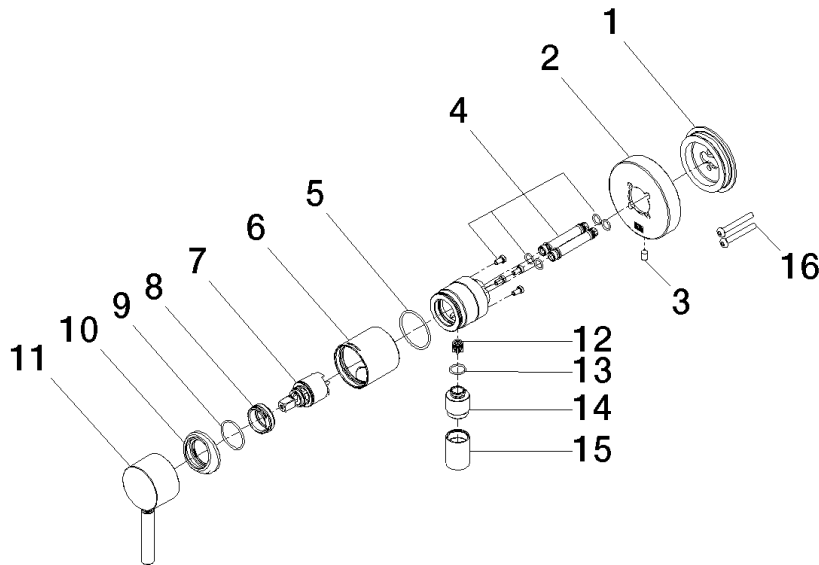

**UP-Einhandbatterie mit Abdeckplatte mit integriertem Brauseanschluss -
Champagne (22kt Gold)**

TARA

36 046 660

- Abdeckplatte Ø 80 mm
Eigensicher gegen Rückfließen.

Eigensicher gegen Rückfließen.

Passt zu: TARA, META

Benötigtes Zubehör

- UP-Wandbefestigung -** 35 050 970 90
- Min. Einbautiefe 80 mm
 - Max. Einbautiefe 105 mm

UP-Einhandbatterie mit Abdeckplatte mit integriertem Brauseanschluss -
Champagne (22kt Gold)

TARA

36 046 660
mm [inches]

Durchflussdiagramm

36 046 660

Ersatzteilstückliste

Nr.	Artikelnummer	Benennung	Verbaumenge	Lieferzeit
1	90 30 11 232 00 90	Scheibe	1	10
2	90 27 66 023 00-47	Rosette	1	-
Ersatzteil nicht mehr bestellbar, bitte bestellen Sie den Nachfolgeartikel				
3	09 31 11 144 90	Stift	1	2
4	90 24 01 046 00 90	Anschluss	2	10
5	09 14 10 111 90	Dichtung	1	2
6	90 18 40 320 00-47	Huelse	1	-
Ersatzteil nicht mehr bestellbar, bitte bestellen Sie den Nachfolgeartikel				
7	90 15 05 044 00 90	Kartusche	1	2
8	09 24 04 266 90	Mutter	1	2
9	09 14 10 120 90	Dichtung	1	2
10	09 28 30 041-47	Haube	1	60
11	90 20 66 006 00-47	Griff	1	30
12	09 23 01 131 90	Rueckflussverhinderer	1	2
13	90 14 10 021 00 90	Dichtung	1	2
14	09 24 03 281-47	Nippel	1	60
15	90 21 02 069 00-47	Haube	1	30
16	90 30 30 229 00 90	Schraube	2	10