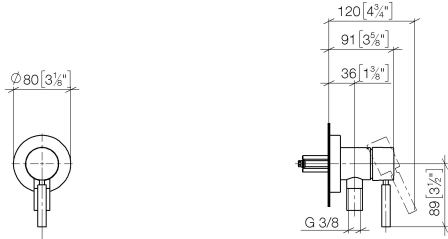

**UP-Einhandbatterie mit Abdeckplatte mit integriertem Brauseanschluss -
Champagne (22kt Gold)**

TARA

36 046 660

- Abdeckplatte Ø 80 mm
Eigensicher gegen Rückfließen.

Eigensicher gegen Rückfließen.

Passt zu: TARA, META

Benötigtes Zubehör

- UP-Wandbefestigung -** 35 050 970 90
- Min. Einbautiefe 80 mm
 - Max. Einbautiefe 105 mm

UP-Einhandbatterie mit Abdeckplatte mit integriertem Brauseanschluss -
Champagne (22kt Gold)

TARA

36 046 660
mm [inches]

Durchflussdiagramm

36 046 660

Ersatzteilstückliste

Nr.	Artikelnummer	Benennung	Verbaumenge	Lieferzeit
1	90 30 11 232 00 90	Scheibe	1	10
2	90 27 66 023 00-47	Rosette	1	-
Ersatzteil nicht mehr bestellbar, bitte bestellen Sie den Nachfolgeartikel				
3	09 31 11 144 90	Stift	1	2
4	90 24 01 046 00 90	Anschluss	2	10
5	09 14 10 111 90	Dichtung	1	2
6	90 18 40 320 00-47	Huelse	1	-
Ersatzteil nicht mehr bestellbar, bitte bestellen Sie den Nachfolgeartikel				
7	90 15 05 044 00 90	Kartusche	1	2
8	09 24 04 266 90	Mutter	1	2
9	09 14 10 120 90	Dichtung	1	2
10	09 28 30 041-47	Haube	1	60
11	90 20 66 006 00-47	Griff	1	30
12	09 23 01 131 90	Rueckflussverhinderer	1	2
13	90 14 10 021 00 90	Dichtung	1	2
14	09 24 03 281-47	Nippel	1	60
15	90 21 02 069 00-47	Haube	1	30
16	90 30 30 229 00 90	Schraube	2	10