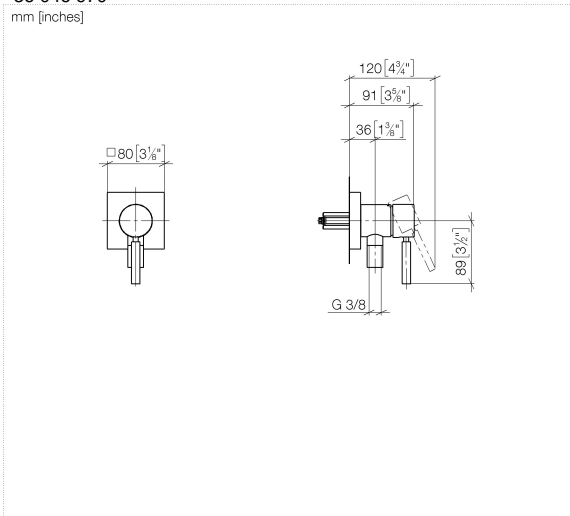

UP-Einhandbatterie mit Abdeckplatte mit integriertem Brauseanschluss - Dark Chrome

IMO

36 046 970

- Abdeckplatte 80 x 80 mm
Eigensicher gegen Rückfließen.

Eigensicher gegen Rückfließen.

Passt zu: IMO, MEM, CL.1, CYO

Benötigtes Zubehör

UP-Wandbefestigung -

35 050 970 90

- Min. Einbautiefe 80 mm
- Max. Einbautiefe 105 mm

36 046 970

mm [inches]

Durchflussdiagramm

36 046 970

Ersatzteilstückliste

Nr.	Artikelnummer	Benennung	Verbaumenge	Lieferzeit
1	90 30 11 232 00 90	Scheibe	1	10
2	90 27 97 046 00-19	Rosette	1	-
Ersatzteil nicht mehr bestellbar, bitte bestellen Sie den Nachfolgeartikel				
3	09 31 11 144 90	Stift	1	2
4	90 24 01 046 00 90	Anschluss	2	10
5	09 14 10 111 90	Dichtung	1	2
6	90 18 40 320 00-19	Huelse	1	-
Ersatzteil nicht mehr bestellbar, bitte bestellen Sie den Nachfolgeartikel				
7	90 15 05 044 00 90	Kartusche	1	2
8	09 24 04 266 90	Mutter	1	2
9	09 14 10 120 90	Dichtung	1	2
10	09 28 30 041-19	Haube	1	20
11	90 20 66 006 00-19	Griff	1	20
12	09 23 01 131 90	Rueckflussverhinderer	1	2
13	90 14 10 021 00 90	Dichtung	1	2
14	09 24 03 281-19	Nippel	1	20
15	90 21 02 069 00-19	Haube	1	20
16	90 30 30 229 00 90	Schraube	2	10