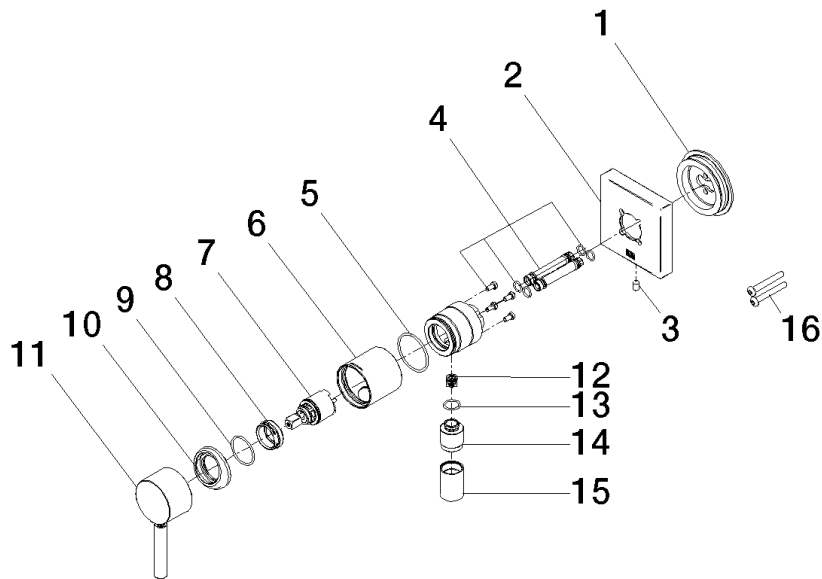

UP-Einhandbatterie mit Abdeckplatte mit integriertem Brauseanschluss - Dark Chrome

IMO

36 046 970

- Abdeckplatte 80 x 80 mm
Eigensicher gegen Rückfließen.

Eigensicher gegen Rückfließen.

Passt zu: IMO, MEM, CL.1, CYO

Benötigtes Zubehör

UP-Wandbefestigung -

35 050 970 90

- Min. Einbautiefe 80 mm
- Max. Einbautiefe 105 mm

36 046 970

mm [inches]

Durchflussdiagramm

36 046 970

Ersatzteilstückliste

Nr.	Artikelnummer	Benennung	Verbaumenge	Lieferzeit
1	90 30 11 232 00 90	Scheibe	1	10
2	90 27 97 046 00-19	Rosette	1	-
Ersatzteil nicht mehr bestellbar, bitte bestellen Sie den Nachfolgeartikel				
3	09 31 11 144 90	Stift	1	2
4	90 24 01 046 00 90	Anschluss	2	10
5	09 14 10 111 90	Dichtung	1	2
6	90 18 40 320 00-19	Huelse	1	-
Ersatzteil nicht mehr bestellbar, bitte bestellen Sie den Nachfolgeartikel				
7	90 15 05 044 00 90	Kartusche	1	2
8	09 24 04 266 90	Mutter	1	2
9	09 14 10 120 90	Dichtung	1	2
10	09 28 30 041-19	Haube	1	20
11	90 20 66 006 00-19	Griff	1	20
12	09 23 01 131 90	Rueckflussverhinderer	1	2
13	90 14 10 021 00 90	Dichtung	1	2
14	09 24 03 281-19	Nippel	1	20
15	90 21 02 069 00-19	Haube	1	20
16	90 30 30 229 00 90	Schraube	2	10