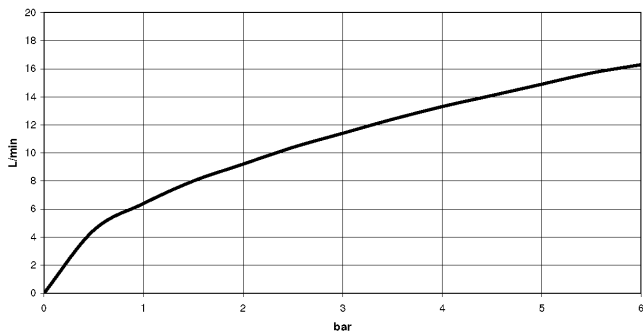

Benötigtes Zubehör

UP-Wandbefestigung -

35 050 970 90

- Min. Einbautiefe 80 mm
- Max. Einbautiefe 105 mm

36 046 970

mm [inches]

Durchflussdiagramm

36 046 970