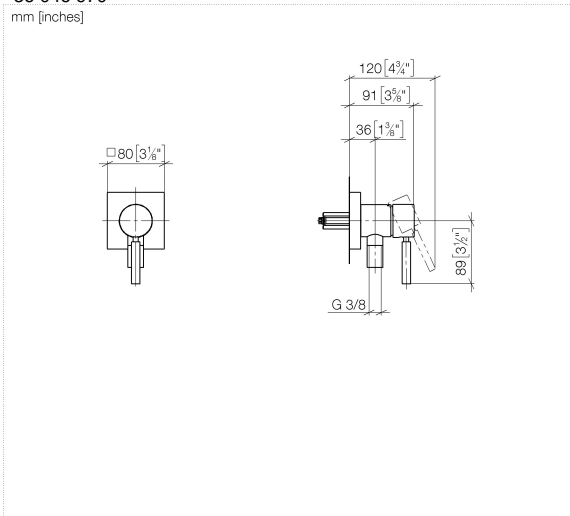

Benötigtes Zubehör

UP-Wandbefestigung - 35 050 970 90

- Min. Einbautiefe 80 mm
- Max. Einbautiefe 105 mm

36 046 970

mm [inches]

Durchflussdiagramm

36 046 970

Ersatzteilstückliste

Nr.	Artikelnummer	Benennung	Verbaumenge	Lieferzeit
1	90 30 11 232 00 90	Scheibe	1	10
2	90 27 97 046 00-47	Rosette	1	-
Ersatzteil nicht mehr bestellbar, bitte bestellen Sie den Nachfolgeartikel				
3	09 31 11 144 90	Stift	1	2
4	90 24 01 046 00 90	Anschluss	2	10
5	09 14 10 111 90	Dichtung	1	2
6	90 18 40 320 00-47	Huelse	1	-
Ersatzteil nicht mehr bestellbar, bitte bestellen Sie den Nachfolgeartikel				
7	90 15 05 044 00 90	Kartusche	1	2
8	09 24 04 266 90	Mutter	1	2
9	09 14 10 120 90	Dichtung	1	2
10	09 28 30 041-47	Haube	1	60
11	90 20 66 006 00-47	Griff	1	30
12	09 23 01 131 90	Rueckflussverhinderer	1	2
13	90 14 10 021 00 90	Dichtung	1	2
14	09 24 03 281-47	Nippel	1	60
15	90 21 02 069 00-47	Haube	1	30
16	90 30 30 229 00 90	Schraube	2	10