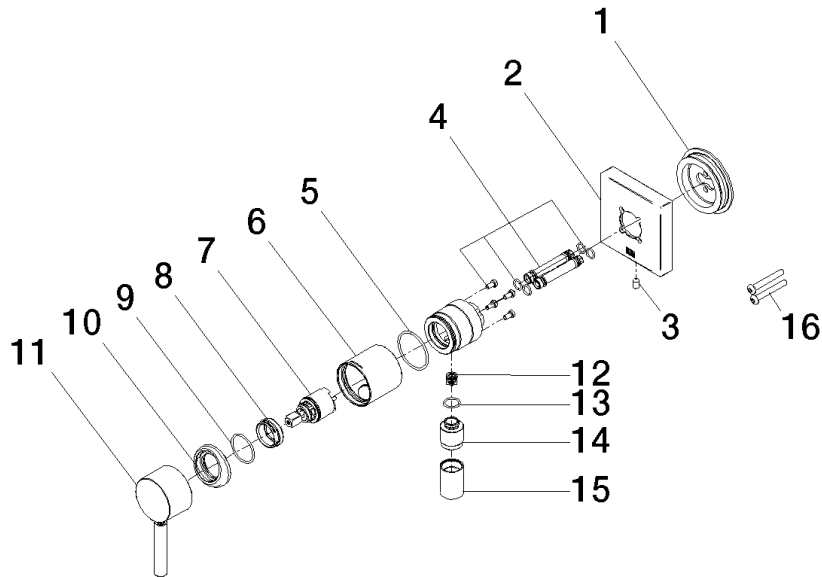

**UP-Einhandbatterie mit Abdeckplatte mit integriertem Brauseanschluss -
Champagne (22kt Gold)**

IMO

36 046 970

- Abdeckplatte 80 x 80 mm
Eigensicher gegen Rückfließen.

Eigensicher gegen Rückfließen.

Passt zu: IMO, MEM, CL.1, CYO

Benötigtes Zubehör

UP-Wandbefestigung - 35 050 970 90

- Min. Einbautiefe 80 mm
- Max. Einbautiefe 105 mm

36 046 970

mm [inches]

Durchflussdiagramm

36 046 970

Ersatzteilstückliste

Nr.	Artikelnummer	Benennung	Verbaumenge	Lieferzeit
1	90 30 11 232 00 90	Scheibe	1	10
2	90 27 97 046 00-47	Rosette	1	-
Ersatzteil nicht mehr bestellbar, bitte bestellen Sie den Nachfolgeartikel				
3	09 31 11 144 90	Stift	1	2
4	90 24 01 046 00 90	Anschluss	2	10
5	09 14 10 111 90	Dichtung	1	2
6	90 18 40 320 00-47	Huelse	1	-
Ersatzteil nicht mehr bestellbar, bitte bestellen Sie den Nachfolgeartikel				
7	90 15 05 044 00 90	Kartusche	1	2
8	09 24 04 266 90	Mutter	1	2
9	09 14 10 120 90	Dichtung	1	2
10	09 28 30 041-47	Haube	1	60
11	90 20 66 006 00-47	Griff	1	30
12	09 23 01 131 90	Rueckflussverhinderer	1	2
13	90 14 10 021 00 90	Dichtung	1	2
14	09 24 03 281-47	Nippel	1	60
15	90 21 02 069 00-47	Haube	1	30
16	90 30 30 229 00 90	Schraube	2	10