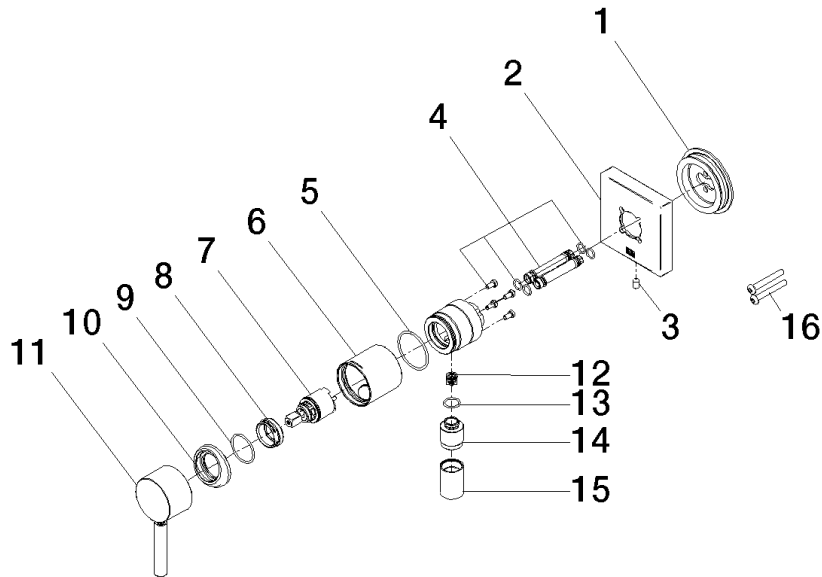

**UP-Einhandbatterie mit Abdeckplatte mit integriertem Brauseanschluss - Dark
Platinum gebürstet**

IMO

36 046 970

- Abdeckplatte 80 x 80 mm
Eigensicher gegen Rückfließen.

Eigensicher gegen Rückfließen.

Passt zu: IMO, MEM, CL.1, CYO

Benötigtes Zubehör

UP-Wandbefestigung - 35 050 970 90

- Min. Einbautiefe 80 mm
- Max. Einbautiefe 105 mm

36 046 970

mm [inches]

Durchflussdiagramm

36 046 970

Ersatzteilstückliste

Nr.	Artikelnummer	Benennung	Verbaumenge	Lieferzeit
1	90 30 11 232 00 90	Scheibe	1	10
2	90 27 97 046 00-99	Rosette	1	-
Ersatzteil nicht mehr bestellbar, bitte bestellen Sie den Nachfolgeartikel				
3	09 31 11 144 90	Stift	1	2
4	90 24 01 046 00 90	Anschluss	2	10
5	09 14 10 111 90	Dichtung	1	2
6	90 18 40 320 00-99	Huelse	1	-
Ersatzteil nicht mehr bestellbar, bitte bestellen Sie den Nachfolgeartikel				
7	90 15 05 044 00 90	Kartusche	1	2
8	09 24 04 266 90	Mutter	1	2
9	09 14 10 120 90	Dichtung	1	2
10	09 28 30 041-99	Haube	1	30
11	90 20 66 006 00-99	Griff	1	30
12	09 23 01 131 90	Rueckflussverhinderer	1	2
13	90 14 10 021 00 90	Dichtung	1	2
14	09 24 03 281-99	Nippel	1	30
15	90 21 02 069 00-99	Haube	1	30
16	90 30 30 229 00 90	Schraube	2	10