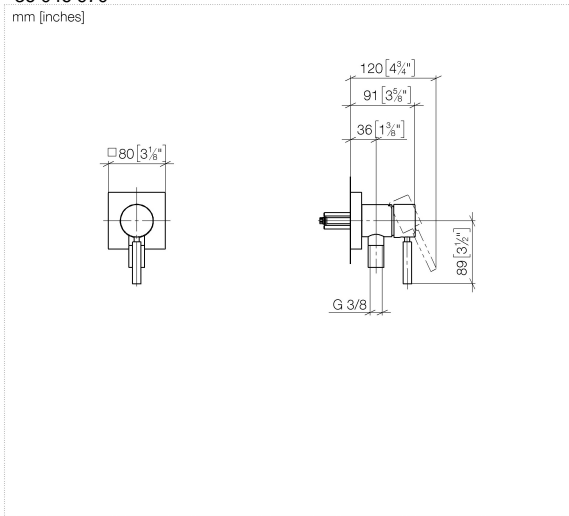

**UP-Einhandbatterie mit Abdeckplatte mit integriertem Brauseanschluss - Dark
Platinum gebürstet**

IMO

36 046 970

- Abdeckplatte 80 x 80 mm
Eigensicher gegen Rückfließen.

Eigensicher gegen Rückfließen.

Passt zu: IMO, MEM, CL.1, CYO

Benötigtes Zubehör

UP-Wandbefestigung - 35 050 970 90

- Min. Einbautiefe 80 mm
- Max. Einbautiefe 105 mm

36 046 970

mm [inches]

Durchflussdiagramm

36 046 970

Ersatzteilstückliste

Nr.	Artikelnummer	Benennung	Verbaumenge	Lieferzeit
1	90 30 11 232 00 90	Scheibe	1	10
2	90 27 97 046 00-99	Rosette	1	-
Ersatzteil nicht mehr bestellbar, bitte bestellen Sie den Nachfolgeartikel				
3	09 31 11 144 90	Stift	1	2
4	90 24 01 046 00 90	Anschluss	2	10
5	09 14 10 111 90	Dichtung	1	2
6	90 18 40 320 00-99	Huelse	1	-
Ersatzteil nicht mehr bestellbar, bitte bestellen Sie den Nachfolgeartikel				
7	90 15 05 044 00 90	Kartusche	1	2
8	09 24 04 266 90	Mutter	1	2
9	09 14 10 120 90	Dichtung	1	2
10	09 28 30 041-99	Haube	1	30
11	90 20 66 006 00-99	Griff	1	30
12	09 23 01 131 90	Rueckflussverhinderer	1	2
13	90 14 10 021 00 90	Dichtung	1	2
14	09 24 03 281-99	Nippel	1	30
15	90 21 02 069 00-99	Haube	1	30
16	90 30 30 229 00 90	Schraube	2	10