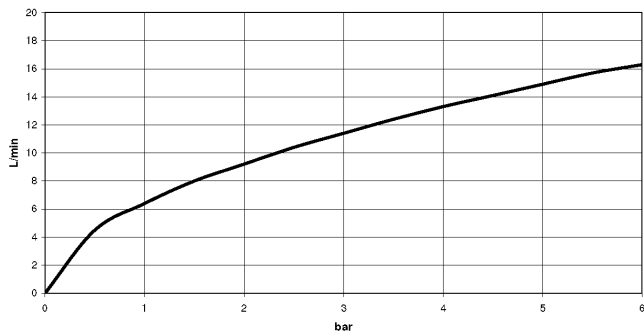

Benötigtes Zubehör

UP-Wandbefestigung - 35 050 970 90

- Min. Einbautiefe 80 mm
- Max. Einbautiefe 105 mm

36 046 970

mm [inches]

Durchflussdiagramm

36 046 970

Ersatzteilstückliste