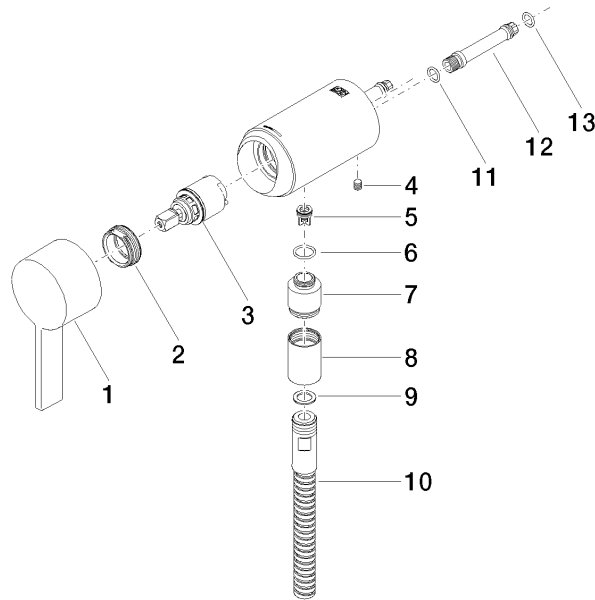

36 050 970

- ohne Rosette
Eigensicher gegen Rückfließen.

Eigensicher gegen Rückfließen.

Passt zu: IMO, LULU, MADISON, MEM,
TARA, CL.1, LISSÉ, VAIA, META, CYO

	Light Gold	36 050 970-26
	Chrom	36 050 970-00
	Platin gebürstet	36 050 970-06
	Platin	36 050 970-08
	Dark Brass matt	36 050 970-16
	Dark Chrome	36 050 970-19
	Light Gold gebürstet	36 050 970-27
	Messing gebürstet (23kt Gold)	36 050 970-28
	Schwarz matt	36 050 970-33
	Bronze gebürstet	36 050 970-42
	Champagne gebürstet (22kt Gold)	36 050 970-46
	Champagne (22kt Gold)	36 050 970-47
	Chrom gebürstet	36 050 970-93
	Dark Platin gebürstet	36 050 970-99

Benötigtes Zubehör

- UP-Wandbefestigung -** 35 050 970 90
- Min. Einbautiefe 80 mm
 - Max. Einbautiefe 105 mm

36 050 970

mm [inches]

Durchflussdiagramm

36 050 970

Ersatzteilstückliste

Nr.	Artikelnummer	Benennung	Verbaumenge	Lieferzeit
2	09 24 04 266 90	Mutter	1	2
3	90 15 05 044 04 90	Kartusche	1	10
4	09 31 11 004 90	Stift	1	60
5	09 23 01 131 90	Rueckflussverhinderer	1	2
6	09 14 10 213 90	Dichtung	1	2
8	90 21 02 069 00-26	Haube	1	30
9	90 14 20 026 00 90	Dichtung	1	2
10	28 322 970-26	Metall-Brauseschlauch 1/2" x 3/8" x 1750 mm - Light Gold	1	30
11	90 14 10 060 00 90	Dichtung	1	2
12	09 18 40 230 90	Anschluss	1	2
13	09 14 10 061 90	Dichtung	1	2