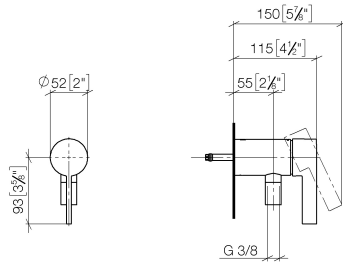

36 050 970

- ohne Rosette
Eigensicher gegen Rückfließen.

Eigensicher gegen Rückfließen.

Passt zu: IMO, LULU, MADISON, MEM,
TARA, CL.1, LISSÉ, VAIA, META, CYO

	Light Gold	36 050 970-26
	Chrom	36 050 970-00
	Platin gebürstet	36 050 970-06
	Platin	36 050 970-08
	Dark Brass matt	36 050 970-16
	Dark Chrome	36 050 970-19
	Light Gold gebürstet	36 050 970-27
	Messing gebürstet (23kt Gold)	36 050 970-28
	Schwarz matt	36 050 970-33
	Bronze gebürstet	36 050 970-42
	Champagne gebürstet (22kt Gold)	36 050 970-46
	Champagne (22kt Gold)	36 050 970-47
	Chrom gebürstet	36 050 970-93
	Dark Platin gebürstet	36 050 970-99

Benötigtes Zubehör

- UP-Wandbefestigung -** 35 050 970 90
- Min. Einbautiefe 80 mm
 - Max. Einbautiefe 105 mm

36 050 970

mm [inches]

Durchflussdiagramm

36 050 970

Ersatzteilstückliste

Nr.	Artikelnummer	Benennung	Verbaumenge	Lieferzeit
2	09 24 04 266 90	Mutter	1	2
3	90 15 05 044 04 90	Kartusche	1	10
4	09 31 11 004 90	Stift	1	60
5	09 23 01 131 90	Rueckflussverhinderer	1	2
6	09 14 10 213 90	Dichtung	1	2
8	90 21 02 069 00-26	Haube	1	30
9	90 14 20 026 00 90	Dichtung	1	2
10	28 322 970-26	Metall-Brauseschlauch 1/2" x 3/8" x 1750 mm - Light Gold	1	30
11	90 14 10 060 00 90	Dichtung	1	2
12	09 18 40 230 90	Anschluss	1	2
13	09 14 10 061 90	Dichtung	1	2