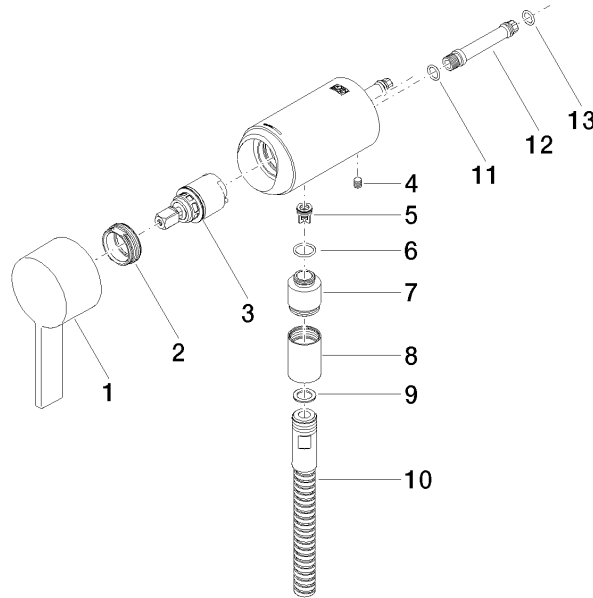

36 050 970  
mm [inches]

Durchflussdiagramm

36 050 970

Ersatzteile für die  
anderen  
Oberflächenvarianten  
finden Sie hier:  
Chrom

### Ersatzteilstückliste

Nr.	Artikelnummer	Benennung	Verbaumenge	Lieferzeit
1	90 20 97 064 00-46	Griff	1	30
2	09 24 04 266 90	Mutter	1	2
3	90 15 05 044 04 90	Kartusche	1	10
4	09 31 11 004 90	Stift	1	60
5	09 23 01 131 90	Rueckflussverhinderer	1	2
6	09 14 10 213 90	Dichtung	1	2
7	09 24 03 281-46	Nippel	1	30
8	90 21 02 069 00-46	Haube	1	30
9	90 14 20 026 00 90	Dichtung	1	2
10	28 322 970-46	Metall-Brauseschlauch 1/2" x 3/8" x 1750 mm - Champagne gebürstet (22kt Gold)	1	30
11	90 14 10 060 00 90	Dichtung	1	2
12	09 18 40 230 90	Anschluss	1	2
13	09 14 10 061 90	Dichtung	1	2