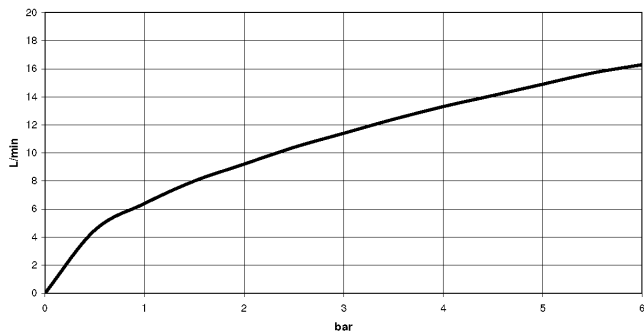

**UP-Einhandbatterie mit integriertem Brauseanschluss - Champagne gebürstet  
(22kt Gold)**

IMO

36 050 970

- ohne Rosette

Eigensicher gegen Rückfließen.

Passt zu: IMO, LULU, MADISON, MEM,  
TARA, CL.1, LISSÉ, VAIA, META, CYO

36 050 970  
mm [inches]

Durchflussdiagramm

36 050 970

Ersatzteile für die  
anderen  
Oberflächenvarianten  
finden Sie hier:  
Chrom