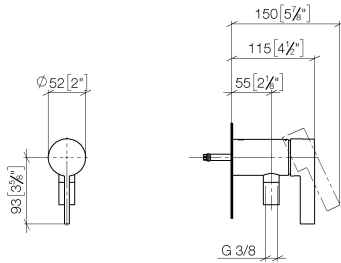

**UP-Einhandbatterie mit integriertem Brauseanschluss - Champagne gebürstet  
(22kt Gold)**

IMO

36 050 970

- ohne Rosette

Eigensicher gegen Rückfließen.

Passt zu: IMO, LULU, MADISON, MEM,  
TARA, CL.1, LISSÉ, VAIA, META, CYO

36 050 970  
mm [inches]

Durchflussdiagramm

36 050 970

Ersatzteile für die  
anderen  
Oberflächenvarianten  
finden Sie hier:  
Chrom

### Ersatzteilstückliste

Nr.	Artikelnummer	Benennung	Verbaumenge	Lieferzeit
1	90 20 97 064 00-46	Griff	1	30
2	09 24 04 266 90	Mutter	1	2
3	90 15 05 044 04 90	Kartusche	1	10
4	09 31 11 004 90	Stift	1	60
5	09 23 01 131 90	Rueckflussverhinderer	1	2
6	09 14 10 213 90	Dichtung	1	2
7	09 24 03 281-46	Nippel	1	30
8	90 21 02 069 00-46	Haube	1	30
9	90 14 20 026 00 90	Dichtung	1	2
10	28 322 970-46	Metall-Brauseschlauch 1/2" x 3/8" x 1750 mm - Champagne gebürstet (22kt Gold)	1	30
11	90 14 10 060 00 90	Dichtung	1	2
12	09 18 40 230 90	Anschluss	1	2
13	09 14 10 061 90	Dichtung	1	2