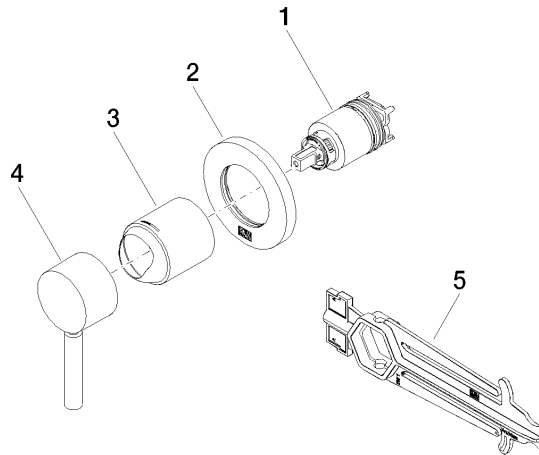

UP-Einhandbatterie mit Abdeckplatte - Champagne (22kt Gold)

TARA

36 060 660

- Abdeckplatte Ø 78 mm

Passt zu: TARA, META

	Champagne (22kt Gold)	36 060 660-47
	Chrom	36 060 660-00
	Platin gebürstet	36 060 660-06
	Platin	36 060 660-08
	Dark Chrome	36 060 660-19
	Light Gold	36 060 660-26
	Light Gold gebürstet	36 060 660-27
	Messing gebürstet (23kt Gold)	36 060 660-28
	Schwarz matt	36 060 660-33
	Bronze gebürstet	36 060 660-42
	Champagne gebürstet (22kt Gold)	36 060 660-46
	Chrom gebürstet	36 060 660-93
	Dark Platinum gebürstet	36 060 660-99

Benötigtes Zubehör

- UP-Wand-Einhandbatterie -** 35 860 970 90
- Max. Einbautiefe 95 mm
 - Min. Einbautiefe 80 mm

36 060 660

mm [inches]

Zertifikate

LGA_29905.

36 060 660

Ersatzteilstückliste

Nr.	Artikelnummer	Benennung	Verbaumenge	Lieferzeit
1	90 15 05 064 01 90	Kartusche	1	2
2	90 27 66 009 00-47	Rosette	1	30
3	09 11 02 293-47	Haube	1	30
4	90 20 66 006 00-47	Griff	1	30
5	90 30 09 064 00 90	Schlüssel	1	2