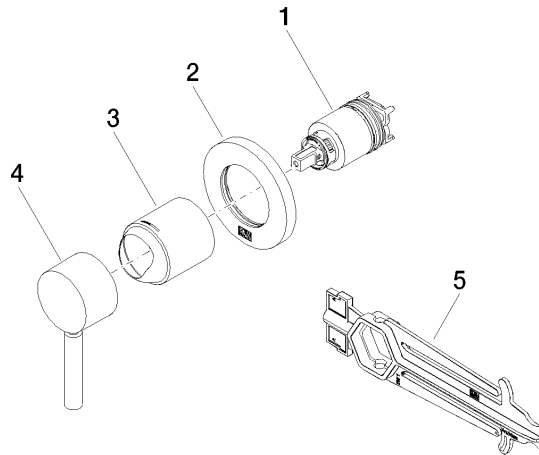

36 060 660

- Abdeckplatte Ø 78 mm

Passt zu: TARA, META

	Chrom gebürstet	36 060 660-93
	Chrom	36 060 660-00
	Platin gebürstet	36 060 660-06
	Platin	36 060 660-08
	Dark Chrome	36 060 660-19
	Light Gold	36 060 660-26
	Light Gold gebürstet	36 060 660-27
	Messing gebürstet (23kt Gold)	36 060 660-28
	Schwarz matt	36 060 660-33
	Bronze gebürstet	36 060 660-42
	Champagne gebürstet (22kt Gold)	36 060 660-46
	Champagne (22kt Gold)	36 060 660-47
	Dark Platinum gebürstet	36 060 660-99

**Benötigtes Zubehör**

- UP-Wand-Einhandbatterie -** 35 860 970 90
- Max. Einbautiefe 95 mm
  - Min. Einbautiefe 75 mm

36 060 660

mm [inches]

Zertifikate

WRAS\_2107016. LGA\_29905.

36 060 660

## Ersatzteilstückliste

Nr.	Artikelnummer	Benennung	Verbaumenge	Lieferzeit
1	90 15 05 064 01 90	Kartusche	1	2
2	90 27 66 009 00-93	Rosette	1	20
3	09 11 02 293-93	Haube	1	20
4	90 20 66 006 00-93	Griff	1	20
5	90 30 09 064 00 90	Schlüssel	1	2