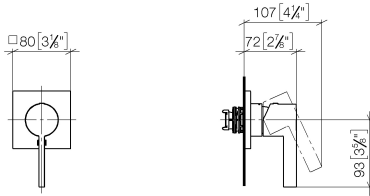

36 060 670

- Abdeckplatte 80 x 80 mm

Passt zu: IMO, MEM, CL.1, CYO

	Dark Chrome	36 060 670-19
	Chrom	36 060 670-00
	Platin gebürstet	36 060 670-06
	Platin	36 060 670-08
	Light Gold gebürstet	36 060 670-27
	Messing gebürstet (23kt Gold)	36 060 670-28
	Schwarz matt	36 060 670-33
	Champagne gebürstet (22kt Gold)	36 060 670-46
	Champagne (22kt Gold)	36 060 670-47
	Chrom gebürstet	36 060 670-93
	Dark Platinum gebürstet	36 060 670-99

36 060 670

mm [inches]

Zertifikate

LGA_29905.

36 060 670

Ersatzteile für die
anderen
Oberflächenvarianten
finden Sie hier:
Chrom