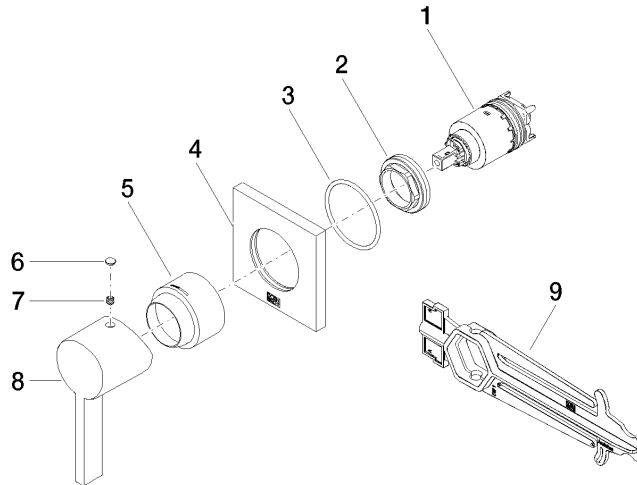

36 060 670

- Abdeckplatte 80 x 80 mm

Passt zu: IMO, MEM, CL.1, CYO

	Messing gebürstet (23kt Gold)	36 060 670-28
	Chrom	36 060 670-00
	Platin gebürstet	36 060 670-06
	Platin	36 060 670-08
	Dark Chrome	36 060 670-19
	Light Gold gebürstet	36 060 670-27
	Schwarz matt	36 060 670-33
	Champagne gebürstet (22kt Gold)	36 060 670-46
	Champagne (22kt Gold)	36 060 670-47
	Chrom gebürstet	36 060 670-93
	Dark Platinum gebürstet	36 060 670-99

**Benötigtes Zubehör**

- UP-Wand-Einhandbatterie -** 35 860 970 90
- Max. Einbautiefe 95 mm
  - Min. Einbautiefe 80 mm

36 060 670

mm [inches]

Zertifikate

WRAS\_2107016. LGA\_29905.

36 060 670

### Ersatzteilstückliste

Nr.	Artikelnummer	Benennung	Verbaumenge	Lieferzeit
1	90 15 05 064 01 90	Kartusche	1	2
2	09 24 04 105 90	Mutter	1	2
3	90 14 10 049 00 90	Dichtung	1	2
4	09 27 78 048-28	Rosette	1	20
5	09 11 02 530-28	Haube	1	20
6	90 31 20 087 00-28	Stopfen	1	20
7	90 31 11 112 00 90	Stift	1	2
8	09 20 67 004-28	Griff	1	20
9	90 30 09 064 00 90	Schlüssel	1	2