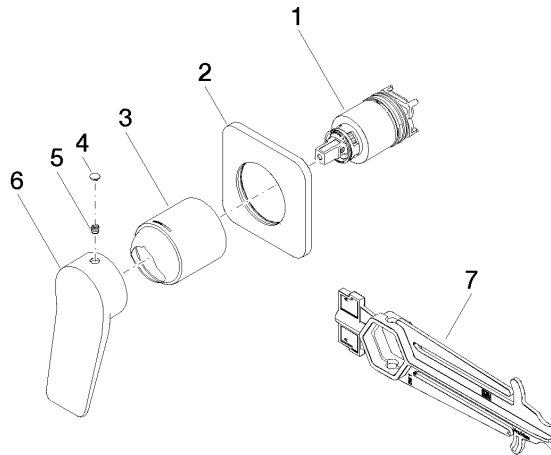

36 060 845

- Abdeckplatte 78 x 78 mm

| | | |
|---|-------------------------|---------------|
|  | Dark Chrome | 36 060 845-19 |
|  | Chrom | 36 060 845-00 |
|  | Platin gebürstet | 36 060 845-06 |
|  | Schwarz matt | 36 060 845-33 |
|  | Chrom gebürstet | 36 060 845-93 |
|  | Dark Platinum gebürstet | 36 060 845-99 |

LISSÉ UP-Einhandbatterie mit Abdeckplatte - Dark Chrome

LISSÉ

36 060 845

Zertifikate

LGA_29905.

36 060 845

Ersatzteile für die
anderen
Oberflächenvarianten
finden Sie hier:
Chrom

Ersatzteilstückliste

| Nr. | Artikelnummer | Benennung | Verbaumenge | Lieferzeit |
|-----|--------------------|-----------|-------------|------------|
| 1 | 90 15 05 046 02 90 | Kartusche | 1 | 2 |
| 2 | 90 27 84 020 00-19 | Rosette | 1 | 20 |
| 3 | 09 11 02 288-19 | Haube | 1 | 20 |
| 4 | 90 31 20 087 00-19 | Stopfen | 1 | 20 |
| 5 | 90 31 11 030 00 90 | Stift | 1 | 2 |
| 6 | 09 20 84 021-19 | Griff | 1 | 60 |
| 7 | 90 30 09 064 00 90 | Schlüssel | 1 | 2 |