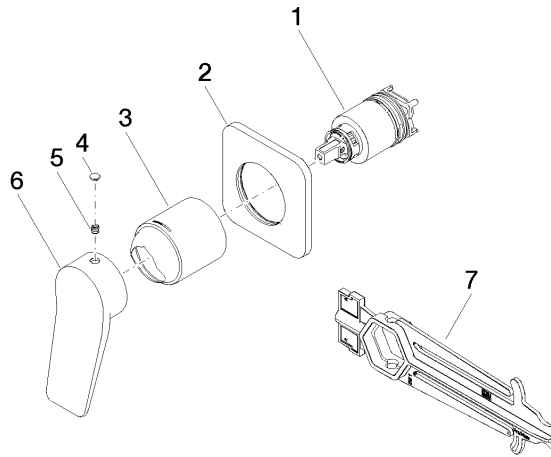

36 060 845

- Abdeckplatte 78 x 78 mm

	Schwarz matt	36 060 845-33
	Chrom	36 060 845-00
	Platin gebürstet	36 060 845-06
	Dark Chrome	36 060 845-19
	Chrom gebürstet	36 060 845-93
	Dark Platinum gebürstet	36 060 845-99

### Ersatzteilstückliste

Nr.	Artikelnummer	Benennung	Verbaumenge	Lieferzeit
1	90 15 05 046 02 90	Kartusche	1	2
2	90 27 84 020 00-33	Rosette	1	30
3	09 11 02 288-33	Haube	1	30
4	90 31 20 087 00-33	Stopfen	1	30
5	90 31 11 030 00 90	Stift	1	2
6	09 20 84 021-33	Griff	1	30
7	90 30 09 064 00 90	Schlüssel	1	2