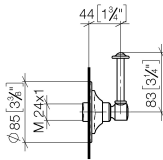

36 104 371

- Drehumstellung
- Rosette Ø 85 mm

36 104 371

mm [inches]

Zertifikate

LGA_28456.

36 104 371

Ersatzteilstückliste

Nr.	Artikelnummer	Benennung	Verbaumenge	Lieferzeit
1	90 27 97 007 00-06	Abdeckung	1	10
2	09 23 10 125-00	Mutter	1	10
3	90 14 10 063 00 90	Dichtung	1	2
4	09 27 37 101-06	Rosette	1	10
5	09 30 30 069 90	Schraube	1	2
6	09 30 11 194 90	Scheibe	1	2
7	09 18 30 007-06	Huelse	1	-
Ersatzteil nicht mehr bestellbar, bitte bestellen Sie den Nachfolgeartikel				
8	90 28 10 030 00 90	Ring	1	2
9	09 12 12 064-06	Aufnahme	1	-
Ersatzteil nicht mehr bestellbar, bitte bestellen Sie den Nachfolgeartikel				
10	90 14 15 021 00 90	Ring	1	2
11	09 21 02 160-06	Haube	1	10
12	09 20 37 101-06	Griff	1	10
13	09 20 37 001-06	Griff	1	10
14	09 28 22 013 90	Rohr	1	2
15	11 170 370-06	MADISON Hebeleinsatz - Platin gebürstet	1	10
16	09 30 30 062-06	Schraube	1	10