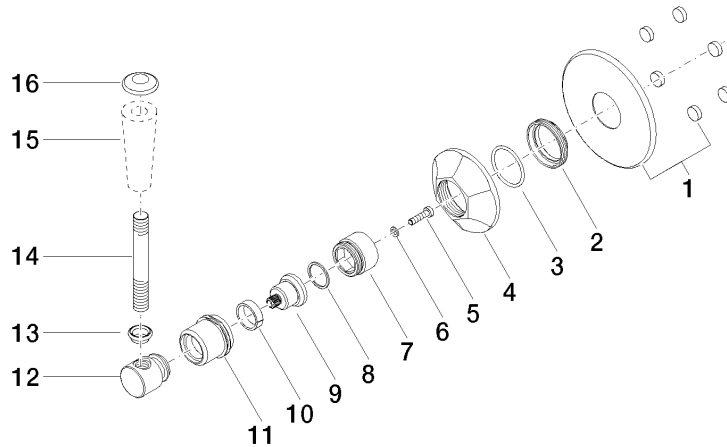

36 104 371

- Drehumstellung
- Rosette Ø 85 mm

36 104 371

mm [inches]

Zertifikate

LGA_28456.

36 104 371

Ersatzteilstückliste

Nr.	Artikelnummer	Benennung	Verbaumenge	Lieferzeit
1	90 27 97 007 00-06	Abdeckung	1	10
2	09 23 10 125-00	Mutter	1	10
3	90 14 10 063 00 90	Dichtung	1	2
4	09 27 37 101-06	Rosette	1	10
5	09 30 30 069 90	Schraube	1	2
6	09 30 11 194 90	Scheibe	1	2
7	09 18 30 007-06	Huelse	1	-
Ersatzteil nicht mehr bestellbar, bitte bestellen Sie den Nachfolgeartikel				
8	90 28 10 030 00 90	Ring	1	2
9	09 12 12 064-06	Aufnahme	1	-
Ersatzteil nicht mehr bestellbar, bitte bestellen Sie den Nachfolgeartikel				
10	90 14 15 021 00 90	Ring	1	2
11	09 21 02 160-06	Haube	1	10
12	09 20 37 101-06	Griff	1	10
13	09 20 37 001-06	Griff	1	10
14	09 28 22 013 90	Rohr	1	2
15	11 170 370-06	MADISON Hebeleinsatz - Platin gebürstet	1	10
16	09 30 30 062-06	Schraube	1	10