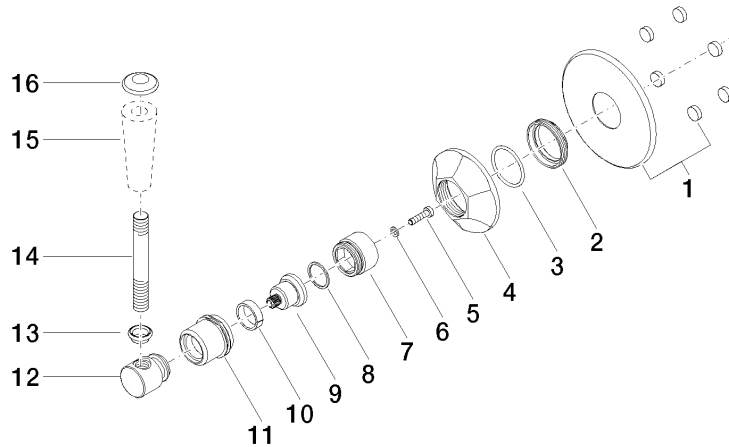

36 104 371

- Drehumstellung
- Rosette Ø 85 mm

36 104 371

mm [inches]

Zertifikate

LGA_28456.

36 104 371

Ersatzteilstückliste

Nr.	Artikelnummer	Benennung	Verbaumenge	Lieferzeit
1	90 27 97 007 00-28	Abdeckung	1	20
2	09 23 10 125-00	Mutter	1	10
3	90 14 10 063 00 90	Dichtung	1	2
4	09 27 37 101-28	Rosette	1	20
5	09 30 30 069 90	Schraube	1	2
6	09 30 11 194 90	Scheibe	1	2
7	09 18 30 007-28	Huelse	1	-
Ersatzteil nicht mehr bestellbar, bitte bestellen Sie den Nachfolgeartikel				
8	90 28 10 030 00 90	Ring	1	2
9	09 12 12 064-28	Aufnahme	1	-
Ersatzteil nicht mehr bestellbar, bitte bestellen Sie den Nachfolgeartikel				
10	90 14 15 021 00 90	Ring	1	2
11	09 21 02 160-28	Haube	1	20
12	09 20 37 101-28	Griff	1	20
13	09 20 37 001-28	Griff	1	20
14	09 28 22 013 90	Rohr	1	2
15	11 170 370-28	MADISON Hebeleinsatz - Messing gebürstet (23kt Gold)	1	20
16	09 30 30 062-28	Schraube	1	20