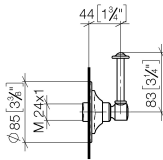

36 104 371

- Drehumstellung
- Rosette Ø 85 mm

36 104 371

mm [inches]

Zertifikate

LGA_28456.

36 104 371

Ersatzteilstückliste

Nr.	Artikelnummer	Benennung	Verbaumenge	Lieferzeit
1	90 27 97 007 00-28	Abdeckung	1	20
2	09 23 10 125-00	Mutter	1	10
3	90 14 10 063 00 90	Dichtung	1	2
4	09 27 37 101-28	Rosette	1	20
5	09 30 30 069 90	Schraube	1	2
6	09 30 11 194 90	Scheibe	1	2
7	09 18 30 007-28	Huelse	1	-
Ersatzteil nicht mehr bestellbar, bitte bestellen Sie den Nachfolgeartikel				
8	90 28 10 030 00 90	Ring	1	2
9	09 12 12 064-28	Aufnahme	1	-
Ersatzteil nicht mehr bestellbar, bitte bestellen Sie den Nachfolgeartikel				
10	90 14 15 021 00 90	Ring	1	2
11	09 21 02 160-28	Haube	1	20
12	09 20 37 101-28	Griff	1	20
13	09 20 37 001-28	Griff	1	20
14	09 28 22 013 90	Rohr	1	2
15	11 170 370-28	MADISON Hebeleinsatz - Messing gebürstet (23kt Gold)	1	20
16	09 30 30 062-28	Schraube	1	20