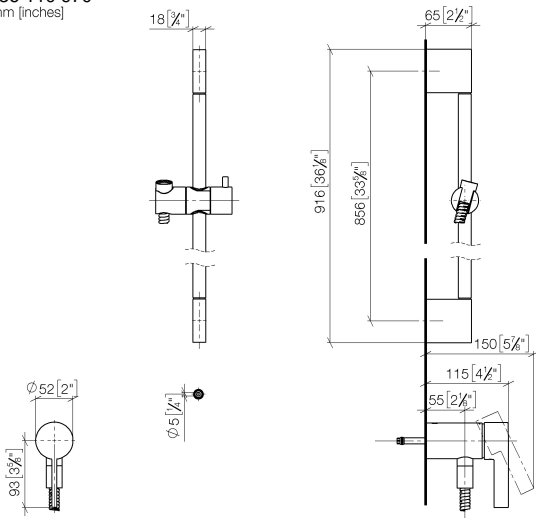

UP-Einhandbatterie mit integriertem Brauseanschluss mit Duschgarnitur ohne Handbrause - Dark Chrome

IMO

36 110 970

- Metallbrauseschlauch 1750 mm mit integriertem Verdreherschutz
- Wandrohr mit Schieber
- Rohrdurchmesser 18 mm

UP-Einhandbatterie mit integriertem Brauseanschluss mit Duschgarnitur ohne Handbrause - Dark Chrome

IMO

36 110 970
mm [inches]

UP-Einhandbatterie mit integriertem Brauseanschluss mit Duschgarnitur ohne Handbrause - Dark Chrome