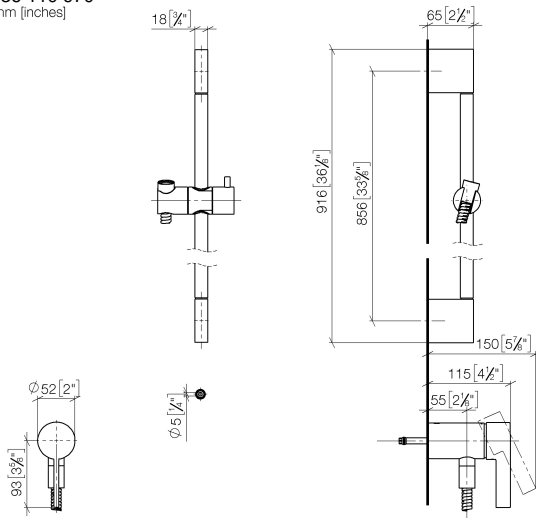

UP-Einhandbatterie mit integriertem Brauseanschluss mit Duschgarnitur ohne Handbrause - Messing gebürstet (23kt Gold)

IMO

36 110 970

- Metallbrauseschlauch 1750 mm mit integriertem Verdrehenschutz
- Wandrohr mit Schieber
- Rohrdurchmesser 18 mm

UP-Einhandbatterie mit integriertem Brauseanschluss mit Duschgarnitur ohne Handbrause - Messing gebürstet (23kt Gold)

IMO

36 110 970
mm [inches]

Zertifikate

Belgaqua_21-025- WRAS_2011027. LGA_29928.
27_1.

36 110 970

Ersatzteilstückliste

Nr.	Artikelnummer	Benennung	Verbaumenge	Lieferzeit
1	05 17 20 726 02 90	Befestigungssatz	1	2
2	09 31 11 049 90	Stift	2	2
3	04 31 11 113 00 90	Stift	2	2
4	08 17 97 054-28	Halter	2	20
5	90 28 22 597 00-28	Halter	1	-
Ersatzteil nicht mehr bestellbar, bitte bestellen Sie den Nachfolgeartikel				
6	28 322 970-28	Metall-Brauseschlauch 1/2" x 3/8" x 1750 mm - Messing gebürstet (23kt Gold)	1	20
7	12 580 970-28	Schieber - Messing gebürstet (23kt Gold)	1	20
9	36 050 970-28	UP-Einhandbatterie mit integriertem Brauseanschluss - Messing gebürstet (23kt Gold)	1	20