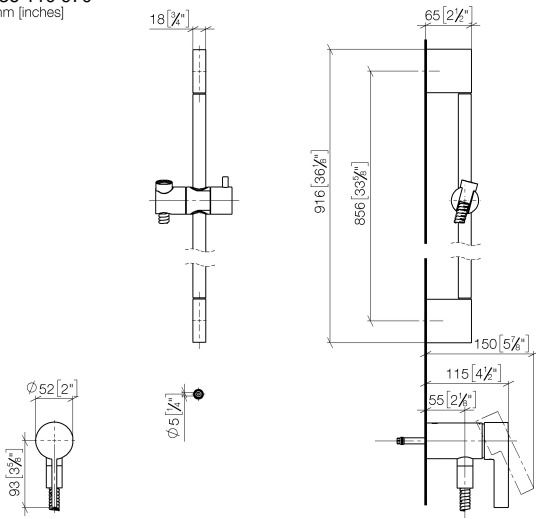

UP-Einhandbatterie mit integriertem Brauseanschluss mit Duschgarnitur ohne Handbrause - Champagne gebürstet (22kt Gold)

IMO

36 110 970

- Metallbrauseschlauch 1750 mm mit integriertem Verdrehschutz
- Wandrohr mit Schieber
- Rohrdurchmesser 18 mm

UP-Einhandbatterie mit integriertem Brauseanschluss mit Duschgarnitur ohne Handbrause - Champagne gebürstet (22kt Gold)

IMO

36 110 970
mm [inches]

36 110 970
Ersatzteile für die
anderen
Oberflächenvarianten
finden Sie hier:
Chrom

Ersatzteilstückliste

Nr.	Artikelnummer	Benennung	Verbaumenge	Lieferzeit
1	05 17 20 726 02 90	Befestigungssatz	1	2
2	09 31 11 049 90	Stift	2	2
3	04 31 11 113 00 90	Stift	2	2
4	08 17 97 054-46	Halter	2	30
5	90 28 22 597 00-46	Halter	1	30
6	28 322 970-46	Metall-Brauseschlauch 1/2" x 3/8" x 1750 mm - Champagne gebürstet (22kt Gold)	1	30
7	12 580 970-46	Schieber - Champagne gebürstet (22kt Gold)	1	30
9	36 050 970-46	UP-Einhandbatterie mit integriertem Brauseanschluss - Champagne gebürstet (22kt Gold)	1	30