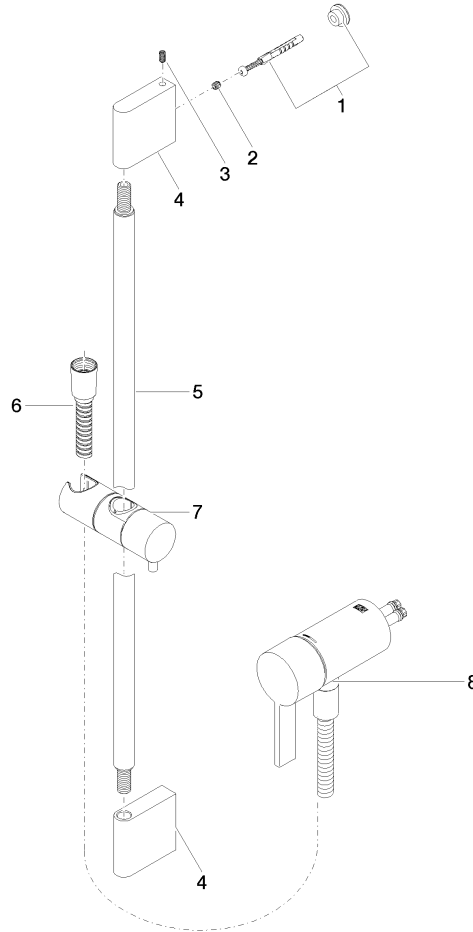

UP-Einhandbatterie mit integriertem Brauseanschluss mit Duschgarnitur ohne Handbrause - Champagne gebürstet (22kt Gold)

IMO

36 110 970

- Metallbrauseschlauch 1750 mm mit integriertem Verdrehschutz
- Wandrohr mit Schieber
- Rohrdurchmesser 18 mm

Dieser Artikel enthält keine Handbrause!

Eigensicher gegen Rückfließen.

Passt zu: IMO, LULU, MADISON, MEM, TARA, CL.1, LISSÉ, VAIA, META, CYO

	Champagne gebürstet (22kt Gold)	36 110 970-46
	Chrom	36 110 970-00
	Platin gebürstet	36 110 970-06
	Platin	36 110 970-08
	Dark Chrome	36 110 970-19
	Light Gold gebürstet	36 110 970-27
	Messing gebürstet (23kt Gold)	36 110 970-28
	Schwarz matt	36 110 970-33
	Bronze gebürstet	36 110 970-42
	Champagne (22kt Gold)	36 110 970-47
	Chrom gebürstet	36 110 970-93
	Dark Platinum gebürstet	36 110 970-99

UP-Einhandbatterie mit integriertem Brauseanschluss mit Duschgarnitur ohne Handbrause - Champagne gebürstet (22kt Gold)

IMO

36 110 970
mm [inches]

36 110 970
Ersatzteile für die
anderen
Oberflächenvarianten
finden Sie hier:
Chrom

Ersatzteilstückliste

Nr.	Artikelnummer	Benennung	Verbaumenge	Lieferzeit
1	05 17 20 726 02 90	Befestigungssatz	1	2
2	09 31 11 049 90	Stift	2	2
3	04 31 11 113 00 90	Stift	2	2
4	08 17 97 054-46	Halter	2	30
5	90 28 22 597 00-46	Halter	1	30
6	28 322 970-46	Metall-Brauseschlauch 1/2" x 3/8" x 1750 mm - Champagne gebürstet (22kt Gold)	1	30
7	12 580 970-46	Schieber - Champagne gebürstet (22kt Gold)	1	30
9	36 050 970-46	UP-Einhandbatterie mit integriertem Brauseanschluss - Champagne gebürstet (22kt Gold)	1	30