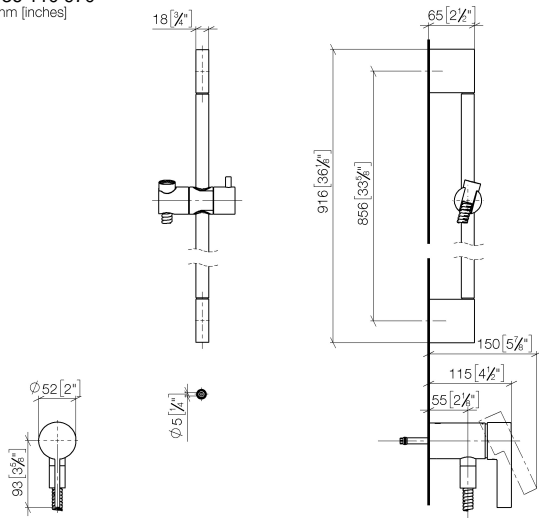

UP-Einhandbatterie mit integriertem Brauseanschluss mit Duschgarnitur ohne Handbrause - Champagne (22kt Gold)

IMO

36 110 970

- Metallbrauseschlauch 1750 mm mit integriertem Verdrehschutz
- Wandrohr mit Schieber
- Rohrdurchmesser 18 mm

UP-Einhandbatterie mit integriertem Brauseanschluss mit Duschgarnitur ohne Handbrause - Champagne (22kt Gold)

IMO

36 110 970
mm [inches]

UP-Einhandbatterie mit integriertem Brauseanschluss mit Duschgarnitur ohne Handbrause - Champagne (22kt Gold)

IMO

36 110 970

Ersatzteile für die
anderen
Oberflächenvarianten
finden Sie hier:
Chrom

Ersatzteilstückliste

Nr.	Artikelnummer	Benennung	Verbaumenge	Lieferzeit
1	05 17 20 726 02 90	Befestigungssatz	1	2
2	09 31 11 049 90	Stift	2	2
3	04 31 11 113 00 90	Stift	2	2
4	08 17 97 054-47	Halter	2	30
5	90 28 22 597 00-47	Halter	1	30
6	28 322 970-47	Metall-Brauseschlauch 1/2" x 3/8" x 1750 mm - Champagne (22kt Gold)	1	30
7	12 580 970-47	Schieber - Champagne (22kt Gold)	1	30
9	36 050 970-47	UP-Einhandbatterie mit integriertem Brauseanschluss - Champagne (22kt Gold)	1	30