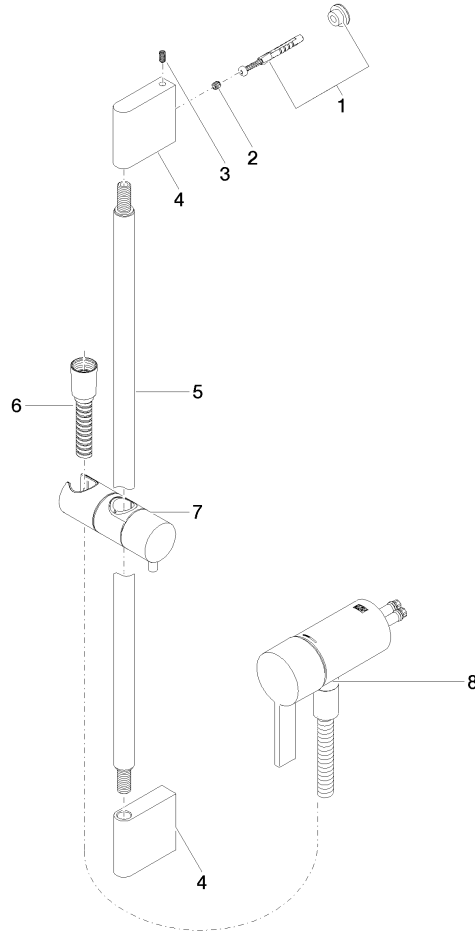

UP-Einhandbatterie mit integriertem Brauseanschluss mit Duschgarnitur ohne Handbrause - Champagne (22kt Gold)

IMO

36 110 970

- Metallbrauseschlauch 1750 mm mit integriertem Verdrehschutz
- Wandrohr mit Schieber
- Rohrdurchmesser 18 mm

UP-Einhandbatterie mit integriertem Brauseanschluss mit Duschgarnitur ohne Handbrause - Champagne (22kt Gold)

IMO

36 110 970
mm [inches]

UP-Einhandbatterie mit integriertem Brauseanschluss mit Duschgarnitur ohne Handbrause - Champagne (22kt Gold)

IMO

36 110 970

Ersatzteile für die
anderen
Oberflächenvarianten
finden Sie hier:
Chrom

Ersatzteilstückliste

Nr.	Artikelnummer	Benennung	Verbaumenge	Lieferzeit
1	05 17 20 726 02 90	Befestigungssatz	1	2
2	09 31 11 049 90	Stift	2	2
3	04 31 11 113 00 90	Stift	2	2
4	08 17 97 054-47	Halter	2	30
5	90 28 22 597 00-47	Halter	1	30
6	28 322 970-47	Metall-Brauseschlauch 1/2" x 3/8" x 1750 mm - Champagne (22kt Gold)	1	30
7	12 580 970-47	Schieber - Champagne (22kt Gold)	1	30
9	36 050 970-47	UP-Einhandbatterie mit integriertem Brauseanschluss - Champagne (22kt Gold)	1	30