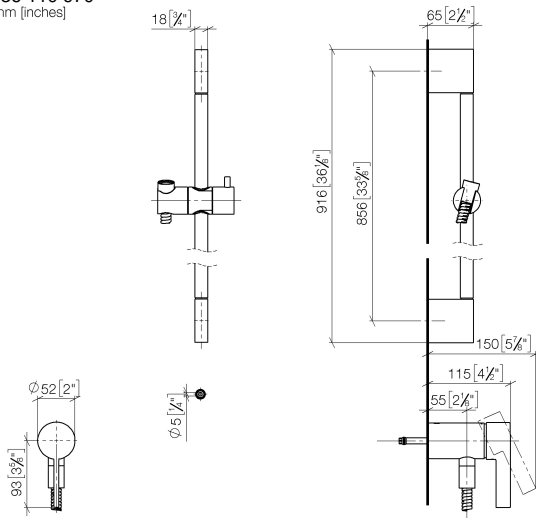

UP-Einhandbatterie mit integriertem Brauseanschluss mit Duschgarnitur ohne Handbrause - Chrom gebürstet

IMO

36 110 970

- Metallbrauseschlauch 1750 mm mit integriertem Verdreherschutz
- Wandrohr mit Schieber
- Rohrdurchmesser 18 mm

Dieser Artikel enthält keine Handbrause!

Eigensicher gegen Rückfließen.

Passt zu: IMO, LULU, MADISON, MEM, TARA, CL.1, LISSÉ, VAIA, META, CYO

	Chrom gebürstet	36 110 970-93
	Chrom	36 110 970-00
	Platin gebürstet	36 110 970-06
	Platin	36 110 970-08
	Dark Chrome	36 110 970-19
	Light Gold gebürstet	36 110 970-27
	Messing gebürstet (23kt Gold)	36 110 970-28
	Schwarz matt	36 110 970-33
	Bronze gebürstet	36 110 970-42
	Champagne gebürstet (22kt Gold)	36 110 970-46
	Champagne (22kt Gold)	36 110 970-47
	Dark Platin gebürstet	36 110 970-99

36 110 970
mm [inches]

Zertifikate

Belgaqua_21-025- WRAS_2011027. LGA_29928.
27_1.

36 110 970
Ersatzteile für die
anderen
Oberflächenvarianten
finden Sie hier:
Chrom

Ersatzteilstückliste

Nr.	Artikelnummer	Benennung	Verbaumenge	Lieferzeit
1	05 17 20 726 02 90	Befestigungssatz	1	2
2	09 31 11 049 90	Stift	2	2
3	04 31 11 113 00 90	Stift	2	2
4	08 17 97 054-93	Halter	2	20
5	90 28 22 597 00-93	Halter	1	20
6	28 322 970-93	Metall-Brauseschlauch 1/2" x 3/8" x 1750 mm - Chrom gebürstet	1	20
7	12 580 970-93	Schieber - Chrom gebürstet	1	20
9	36 050 970-93	UP-Einhandbatterie mit integriertem Brauseanschluss - Chrom gebürstet	1	20