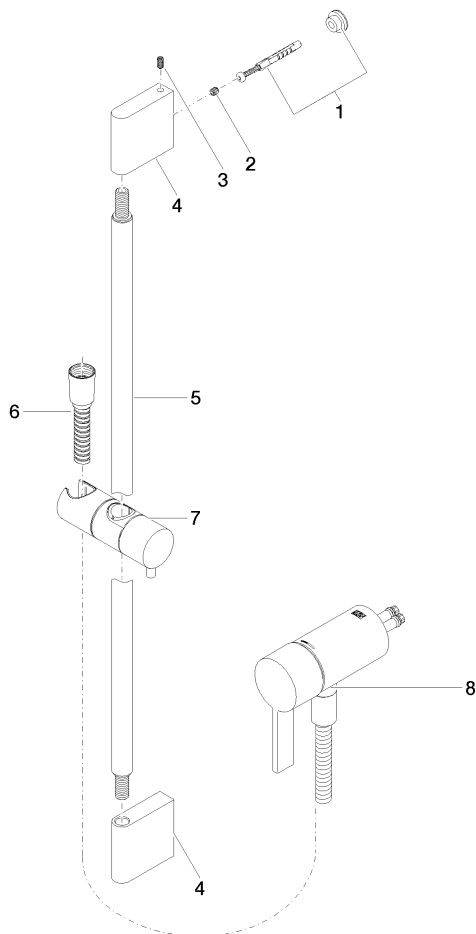

UP-Einhandbatterie mit integriertem Brauseanschluss mit Duschgarnitur ohne Handbrause - Dark Platinum gebürstet

IMO

36 110 970

- Metallbrauseschlauch 1750 mm mit integriertem Verdreherschutz
- Wandrohr mit Schieber
- Rohrdurchmesser 18 mm

UP-Einhandbatterie mit integriertem Brauseanschluss mit Duschgarnitur ohne Handbrause - Dark Platinum gebürstet

IMO

36 110 970
mm [inches]

Zertifikate

Belgaqua_21-025- WRAS_2011027. LGA_29928.
27_1.

36 110 970

Ersatzteilstückliste

Nr.	Artikelnummer	Benennung	Verbaumenge	Lieferzeit
1	05 17 20 726 02 90	Befestigungssatz	1	2
2	09 31 11 049 90	Stift	2	2
3	04 31 11 113 00 90	Stift	2	2
4	08 17 97 054-99	Halter	2	30
5	90 28 22 597 00-99	Halter	1	30
6	28 322 970-99	Metall-Brauseschlauch 1/2" x 3/8" x 1750 mm - Dark Platinum gebürstet	1	2
7	12 580 970-99	Schieber - Dark Platinum gebürstet	1	30
9	36 050 970-99	UP-Einhandbatterie mit integriertem Brauseanschluss - Dark Platinum gebürstet	1	30