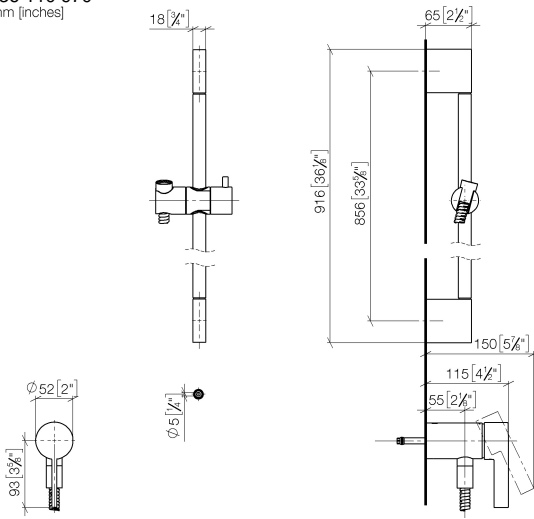

UP-Einhandbatterie mit integriertem Brauseanschluss mit Duschgarnitur ohne Handbrause - Dark Platinum gebürstet

IMO

36 110 970

- Metallbrauseschlauch 1750 mm mit integriertem Verdreherschutz
- Wandrohr mit Schieber
- Rohrdurchmesser 18 mm

Benötigtes Zubehör

	UP-Wandbefestigung - •Max. Einbautiefe 105 mm •Min. Einbautiefe 80 mm	35 050 970 90
--	--	---------------

Benötigtes Zubehör

	Handbrause - Dark Platinum gebürstet	28 017 979-99
--	---	---------------

UP-Einhandbatterie mit integriertem Brauseanschluss mit Duschgarnitur ohne Handbrause - Dark Platinum gebürstet

IMO

36 110 970
mm [inches]

Zertifikate

Belgaqua_21-025- WRAS_2011027. LGA_29928.
27_1.

36 110 970

Ersatzteilstückliste

Nr.	Artikelnummer	Benennung	Verbaumenge	Lieferzeit
1	05 17 20 726 02 90	Befestigungssatz	1	2
2	09 31 11 049 90	Stift	2	2
3	04 31 11 113 00 90	Stift	2	2
4	08 17 97 054-99	Halter	2	30
5	90 28 22 597 00-99	Halter	1	30
6	28 322 970-99	Metall-Brauseschlauch 1/2" x 3/8" x 1750 mm - Dark Platinum gebürstet	1	2
7	12 580 970-99	Schieber - Dark Platinum gebürstet	1	30
9	36 050 970-99	UP-Einhandbatterie mit integriertem Brauseanschluss - Dark Platinum gebürstet	1	30