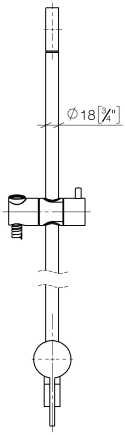

UP-Einhandbatterie mit integriertem Brauseanschluss mit Duschgarnitur ohne Handbrause - Dark Chrome

IMO

36 111 970

- Metallbrauseschlauch 1750 mm mit integriertem Verdreherschutz
- Wandrohr mit Schieber
- Rohrdurchmesser 18 mm

Dieser Artikel enthält keine Handbrause!

Eigensicher gegen Rückfließen.

Passt zu: IMO, LULU, MADISON, MEM, TARA, CL.1, LISSÉ, VAIA, META, CYO

	Dark Chrome	36 111 970-19
	Chrom	36 111 970-00
	Platin gebürstet	36 111 970-06
	Platin	36 111 970-08
	Light Gold gebürstet	36 111 970-27
	Messing gebürstet (23kt Gold)	36 111 970-28
	Schwarz matt	36 111 970-33
	Bronze gebürstet	36 111 970-42
	Champagne gebürstet (22kt Gold)	36 111 970-46
	Champagne (22kt Gold)	36 111 970-47
	Chrom gebürstet	36 111 970-93
	Dark Platinum gebürstet	36 111 970-99

UP-Einhandbatterie mit integriertem Brauseanschluss mit Duschgarnitur ohne Handbrause - Dark Chrome

IMO

36 111 970

mm [Inches]

UP-Einhandbatterie mit integriertem Brauseanschluss mit Duschgarnitur ohne Handbrause - Dark Chrome