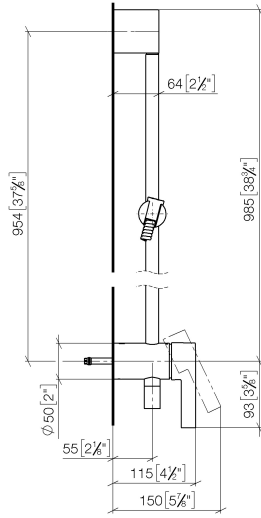

UP-Einhandbatterie mit integriertem Brauseanschluss mit Duschgarnitur ohne Handbrause - Dark Chrome

IMO

36 111 970

- Metallbrauseschlauch 1750 mm mit integriertem Verdreherschutz
- Wandrohr mit Schieber
- Rohrdurchmesser 18 mm

UP-Einhandbatterie mit integriertem Brauseanschluss mit Duschgarnitur ohne Handbrause - Dark Chrome

IMO

36 111 970

mm [Inches]

UP-Einhandbatterie mit integriertem Brauseanschluss mit Duschgarnitur ohne Handbrause - Dark Chrome