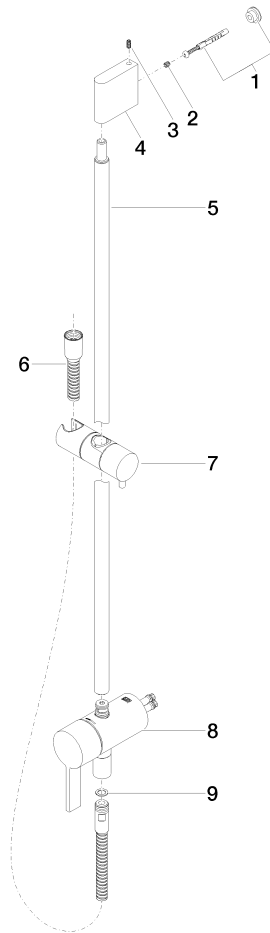

UP-Einhandbatterie mit integriertem Brauseanschluss mit Duschgarnitur ohne Handbrause - Champagne gebürstet (22kt Gold)

IMO

36 111 970

- Metallbrauseschlauch 1750 mm mit integriertem Verdrehschutz
- Wandrohr mit Schieber
- Rohrdurchmesser 18 mm

Dieser Artikel enthält keine Handbrause!

Eigensicher gegen Rückfließen.

Passt zu: IMO, LULU, MADISON, MEM, TARA, CL.1, LISSÉ, VAIA, META, CYO

	Champagne gebürstet (22kt Gold)	36 111 970-46
	Chrom	36 111 970-00
	Platin gebürstet	36 111 970-06
	Platin	36 111 970-08
	Dark Chrome	36 111 970-19
	Light Gold gebürstet	36 111 970-27
	Messing gebürstet (23kt Gold)	36 111 970-28
	Schwarz matt	36 111 970-33
	Bronze gebürstet	36 111 970-42
	Champagne (22kt Gold)	36 111 970-47
	Chrom gebürstet	36 111 970-93
	Dark Platinum gebürstet	36 111 970-99

UP-Einhandbatterie mit integriertem Brauseanschluss mit Duschgarnitur ohne Handbrause - Champagne gebürstet (22kt Gold)

IMO

36 111 970

mm [Inches]

36 111 970
Ersatzteile für die
anderen
Oberflächenvarianten
finden Sie hier:
Chrom

Ersatzteilstückliste

Nr.	Artikelnummer	Benennung	Verbaumenge	Lieferzeit
1	05 17 20 726 02 90	Befestigungssatz	1	2
2	09 31 11 049 90	Stift	2	2
3	04 31 11 113 00 90	Stift	2	2
4	08 17 97 054-46	Halter	1	30
5	90 28 22 782 00-46	Rohr	1	30
6	28 322 970-46	Metall-Brauseschlauch 1/2" x 3/8" x 1750 mm - Champagne gebürstet (22kt Gold)	1	30
7	12 580 970-46	Schieber - Champagne gebürstet (22kt Gold)	1	30
8	90 19 97 002 00-46	Anschluss	1	30
9	90 14 20 026 00 90	Dichtung	1	2