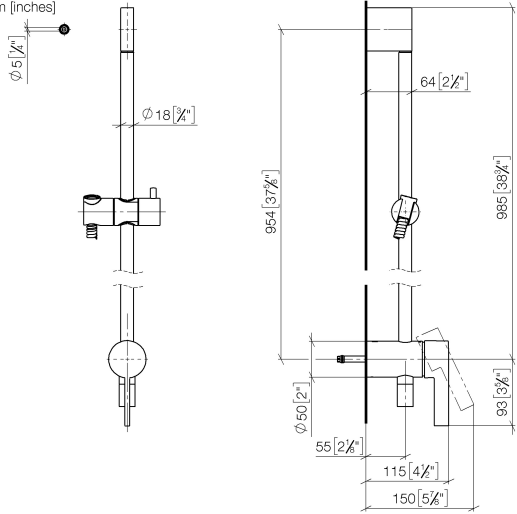

UP-Einhandbatterie mit integriertem Brauseanschluss mit Duschgarnitur ohne Handbrause - Champagne (22kt Gold)

IMO

36 111 970

- Metallbrauseschlauch 1750 mm mit integriertem Verdrehschutz
- Wandrohr mit Schieber
- Rohrdurchmesser 18 mm

Dieser Artikel enthält keine Handbrause!

Eigensicher gegen Rückfließen.

Passt zu: IMO, LULU, MADISON, MEM, TARA, CL.1, LISSÉ, VAIA, META, CYO

	Champagne (22kt Gold)	36 111 970-47
	Chrom	36 111 970-00
	Platin gebürstet	36 111 970-06
	Platin	36 111 970-08
	Dark Chrome	36 111 970-19
	Light Gold gebürstet	36 111 970-27
	Messing gebürstet (23kt Gold)	36 111 970-28
	Schwarz matt	36 111 970-33
	Bronze gebürstet	36 111 970-42
	Champagne gebürstet (22kt Gold)	36 111 970-46
	Chrom gebürstet	36 111 970-93
	Dark Platin gebürstet	36 111 970-99

UP-Einhandbatterie mit integriertem Brauseanschluss mit Duschgarnitur ohne Handbrause - Champagne (22kt Gold)

IMO

36 111 970
mm [Inches]

36 111 970
Ersatzteile für die
anderen
Oberflächenvarianten
finden Sie hier:
Chrom

Ersatzteilstückliste

Nr.	Artikelnummer	Benennung	Verbaumenge	Lieferzeit
1	05 17 20 726 02 90	Befestigungssatz	1	2
2	09 31 11 049 90	Stift	2	2
3	04 31 11 113 00 90	Stift	2	2
4	08 17 97 054-47	Halter	1	30
5	90 28 22 782 00-47	Rohr	1	30
6	28 322 970-47	Metall-Brauseschlauch 1/2" x 3/8" x 1750 mm - Champagne (22kt Gold)	1	30
7	12 580 970-47	Schieber - Champagne (22kt Gold)	1	30
8	90 19 97 002 00-47	Anschluss	1	30
9	90 14 20 026 00 90	Dichtung	1	2