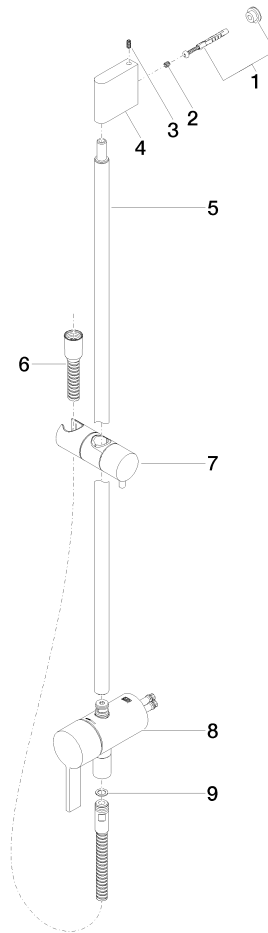

UP-Einhandbatterie mit integriertem Brauseanschluss mit Duschgarnitur ohne Handbrause - Champagne (22kt Gold)

IMO

36 111 970

- Metallbrauseschlauch 1750 mm mit integriertem Verdrehschutz
- Wandrohr mit Schieber
- Rohrdurchmesser 18 mm

Dieser Artikel enthält keine Handbrause!

Eigensicher gegen Rückfließen.

Passt zu: IMO, LULU, MADISON, MEM, TARA, CL.1, LISSÉ, VAIA, META, CYO

	Champagne (22kt Gold)	36 111 970-47
	Chrom	36 111 970-00
	Platin gebürstet	36 111 970-06
	Platin	36 111 970-08
	Dark Chrome	36 111 970-19
	Light Gold gebürstet	36 111 970-27
	Messing gebürstet (23kt Gold)	36 111 970-28
	Schwarz matt	36 111 970-33
	Bronze gebürstet	36 111 970-42
	Champagne gebürstet (22kt Gold)	36 111 970-46
	Chrom gebürstet	36 111 970-93
	Dark Platin gebürstet	36 111 970-99

UP-Einhandbatterie mit integriertem Brauseanschluss mit Duschgarnitur ohne Handbrause - Champagne (22kt Gold)

IMO

36 111 970
mm [Inches]

36 111 970
Ersatzteile für die
anderen
Oberflächenvarianten
finden Sie hier:
Chrom

Ersatzteilstückliste

Nr.	Artikelnummer	Benennung	Verbaumenge	Lieferzeit
1	05 17 20 726 02 90	Befestigungssatz	1	2
2	09 31 11 049 90	Stift	2	2
3	04 31 11 113 00 90	Stift	2	2
4	08 17 97 054-47	Halter	1	30
5	90 28 22 782 00-47	Rohr	1	30
6	28 322 970-47	Metall-Brauseschlauch 1/2" x 3/8" x 1750 mm - Champagne (22kt Gold)	1	30
7	12 580 970-47	Schieber - Champagne (22kt Gold)	1	30
8	90 19 97 002 00-47	Anschluss	1	30
9	90 14 20 026 00 90	Dichtung	1	2