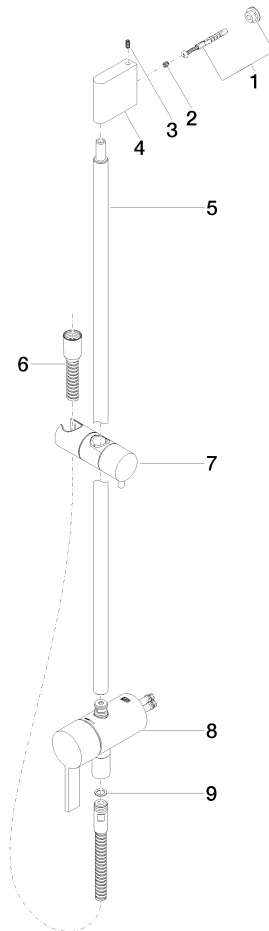

UP-Einhandbatterie mit integriertem Brauseanschluss mit Duschgarnitur ohne Handbrause - Chrom gebürstet

IMO

36 111 970

- Metallbrauseschlauch 1750 mm mit integriertem Verdreherschutz
- Wandrohr mit Schieber
- Rohrdurchmesser 18 mm

Dieser Artikel enthält keine Handbrause!

Eigensicher gegen Rückfließen.

Passt zu: IMO, LULU, MADISON, MEM, TARA, CL.1, LISSÉ, VAIA, META, CYO

| | | |
|---|---------------------------------|---------------|
|  | Chrom gebürstet | 36 111 970-93 |
|  | Chrom | 36 111 970-00 |
|  | Platin gebürstet | 36 111 970-06 |
|  | Platin | 36 111 970-08 |
|  | Dark Chrome | 36 111 970-19 |
|  | Light Gold gebürstet | 36 111 970-27 |
|  | Messing gebürstet (23kt Gold) | 36 111 970-28 |
|  | Schwarz matt | 36 111 970-33 |
|  | Bronze gebürstet | 36 111 970-42 |
|  | Champagne gebürstet (22kt Gold) | 36 111 970-46 |
|  | Champagne (22kt Gold) | 36 111 970-47 |
|  | Dark Platinum gebürstet | 36 111 970-99 |

36 111 970

mm [Inches]

$\phi 5$ [$\frac{1}{4}$ "]

Zertifikate

Belgqua_21-025- WRAS_2011027. LGA_29928.
27_1.

36 111 970
Ersatzteile für die
anderen
Oberflächenvarianten
finden Sie hier:
Chrom

Ersatzteilstückliste

| Nr. | Artikelnummer | Benennung | Verbaumenge | Lieferzeit |
|-----|--------------------|---|-------------|------------|
| 1 | 05 17 20 726 02 90 | Befestigungssatz | 1 | 2 |
| 2 | 09 31 11 049 90 | Stift | 2 | 2 |
| 3 | 04 31 11 113 00 90 | Stift | 2 | 2 |
| 4 | 08 17 97 054-93 | Halter | 1 | 20 |
| 5 | 90 28 22 782 00-93 | Rohr | 1 | 20 |
| 6 | 28 322 970-93 | Metall-Brauseschlauch 1/2" x 3/8" x 1750 mm - Chrom gebürstet | 1 | 20 |
| 7 | 12 580 970-93 | Schieber - Chrom gebürstet | 1 | 20 |
| 8 | 90 19 97 002 00-93 | Anschluss | 1 | 20 |
| 9 | 90 14 20 026 00 90 | Dichtung | 1 | 2 |