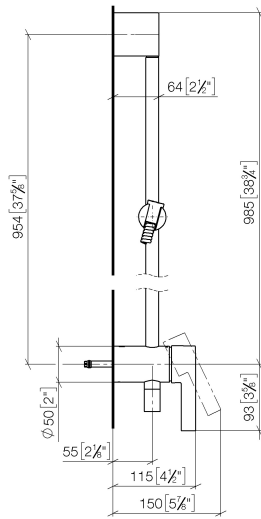

UP-Einhandbatterie mit integriertem Brauseanschluss mit Duschgarnitur ohne Handbrause - Chrom gebürstet

IMO

36 111 970

- Metallbrauseschlauch 1750 mm mit integriertem Verdreherschutz
- Wandrohr mit Schieber
- Rohrdurchmesser 18 mm

36 111 970

mm [Inches]

$\phi 5$ [$\frac{1}{4}$ "]

Zertifikate

Belgqua_21-025- WRAS_2011027. LGA_29928.
27_1.

36 111 970
Ersatzteile für die
anderen
Oberflächenvarianten
finden Sie hier:
Chrom

Ersatzteilstückliste

| Nr. | Artikelnummer | Benennung | Verbaumenge | Lieferzeit |
|-----|--------------------|---|-------------|------------|
| 1 | 05 17 20 726 02 90 | Befestigungssatz | 1 | 2 |
| 2 | 09 31 11 049 90 | Stift | 2 | 2 |
| 3 | 04 31 11 113 00 90 | Stift | 2 | 2 |
| 4 | 08 17 97 054-93 | Halter | 1 | 20 |
| 5 | 90 28 22 782 00-93 | Rohr | 1 | 20 |
| 6 | 28 322 970-93 | Metall-Brauseschlauch 1/2" x 3/8" x 1750 mm - Chrom gebürstet | 1 | 20 |
| 7 | 12 580 970-93 | Schieber - Chrom gebürstet | 1 | 20 |
| 8 | 90 19 97 002 00-93 | Anschluss | 1 | 20 |
| 9 | 90 14 20 026 00 90 | Dichtung | 1 | 2 |