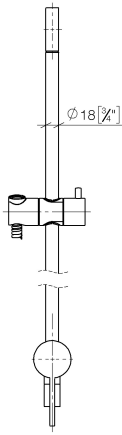

UP-Einhandbatterie mit integriertem Brauseanschluss mit Duschgarnitur ohne Handbrause - Chrom gebürstet

IMO

36 111 970

- Metallbrauseschlauch 1750 mm mit integriertem Verdreherschutz
- Wandrohr mit Schieber
- Rohrdurchmesser 18 mm

Dieser Artikel enthält keine Handbrause!

Eigensicher gegen Rückfließen.

Passt zu: IMO, LULU, MADISON, MEM, TARA, CL.1, LISSÉ, VAIA, META, CYO

| | | |
|---|---------------------------------|---------------|
|  | Chrom gebürstet | 36 111 970-93 |
|  | Chrom | 36 111 970-00 |
|  | Platin gebürstet | 36 111 970-06 |
|  | Platin | 36 111 970-08 |
|  | Dark Chrome | 36 111 970-19 |
|  | Light Gold gebürstet | 36 111 970-27 |
|  | Messing gebürstet (23kt Gold) | 36 111 970-28 |
|  | Schwarz matt | 36 111 970-33 |
|  | Bronze gebürstet | 36 111 970-42 |
|  | Champagne gebürstet (22kt Gold) | 36 111 970-46 |
|  | Champagne (22kt Gold) | 36 111 970-47 |
|  | Dark Platinum gebürstet | 36 111 970-99 |

36 111 970

mm [Inches]

$\phi 5$ [$\frac{1}{4}$ "]

Zertifikate

Belgqua_21-025- WRAS_2011027. LGA_29928.
27_1.

36 111 970
Ersatzteile für die
anderen
Oberflächenvarianten
finden Sie hier:
Chrom

Ersatzteilstückliste

| Nr. | Artikelnummer | Benennung | Verbaumenge | Lieferzeit |
|-----|--------------------|---|-------------|------------|
| 1 | 05 17 20 726 02 90 | Befestigungssatz | 1 | 2 |
| 2 | 09 31 11 049 90 | Stift | 2 | 2 |
| 3 | 04 31 11 113 00 90 | Stift | 2 | 2 |
| 4 | 08 17 97 054-93 | Halter | 1 | 20 |
| 5 | 90 28 22 782 00-93 | Rohr | 1 | 20 |
| 6 | 28 322 970-93 | Metall-Brauseschlauch 1/2" x 3/8" x 1750 mm - Chrom gebürstet | 1 | 20 |
| 7 | 12 580 970-93 | Schieber - Chrom gebürstet | 1 | 20 |
| 8 | 90 19 97 002 00-93 | Anschluss | 1 | 20 |
| 9 | 90 14 20 026 00 90 | Dichtung | 1 | 2 |