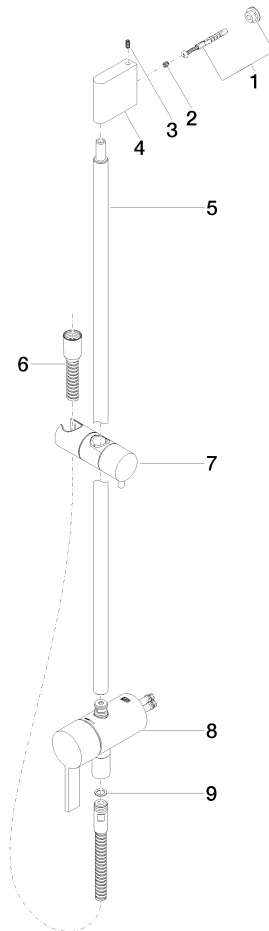

UP-Einhandbatterie mit integriertem Brauseanschluss mit Duschgarnitur ohne Handbrause - Dark Platinum gebürstet

IMO

36 111 970

- Metallbrauseschlauch 1750 mm mit integriertem Verdrehschutz
- Wandrohr mit Schieber
- Rohrdurchmesser 18 mm

	Dark Platinum gebürstet	36 111 970-99
	Chrom	36 111 970-00
	Platin gebürstet	36 111 970-06
	Platin	36 111 970-08
	Dark Chrome	36 111 970-19
	Light Gold gebürstet	36 111 970-27
	Messing gebürstet (23kt Gold)	36 111 970-28
	Schwarz matt	36 111 970-33
	Bronze gebürstet	36 111 970-42
	Champagne gebürstet (22kt Gold)	36 111 970-46
	Champagne (22kt Gold)	36 111 970-47
	Chrom gebürstet	36 111 970-93

36 111 970

mm [Inches]

$\phi 5$ [$\frac{1}{4}$ "]

Zertifikate

Belgaqua_21-025- WRAS_2011027. LGA_29928.
27_1.

36 111 970

Ersatzteilstückliste

Nr.	Artikelnummer	Benennung	Verbaumenge	Lieferzeit
1	05 17 20 726 02 90	Befestigungssatz	1	2
2	09 31 11 049 90	Stift	2	2
3	04 31 11 113 00 90	Stift	2	2
4	08 17 97 054-99	Halter	1	30
5	90 28 22 782 00-99	Rohr	1	30
6	28 322 970-99	Metall-Brauseschlauch 1/2" x 3/8" x 1750 mm - Dark Platinum gebürstet	1	2
7	12 580 970-99	Schieber - Dark Platinum gebürstet	1	30
8	90 19 97 002 00-99	Anschluss	1	30
9	90 14 20 026 00 90	Dichtung	1	2