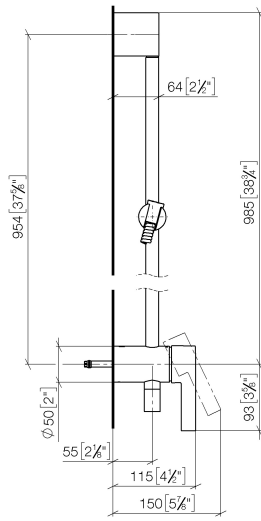

UP-Einhandbatterie mit integriertem Brauseanschluss mit Duschgarnitur ohne Handbrause - Dark Platinum gebürstet

IMO

36 111 970

- Metallbrauseschlauch 1750 mm mit integriertem Verdrehschutz
- Wandrohr mit Schieber
- Rohrdurchmesser 18 mm

36 111 970

mm [Inches]

$\phi 5$ [$\frac{1}{4}$ "]

Zertifikate

Belgaqua_21-025- WRAS_2011027. LGA_29928.
27_1.

36 111 970

Ersatzteilstückliste

Nr.	Artikelnummer	Benennung	Verbaumenge	Lieferzeit
1	05 17 20 726 02 90	Befestigungssatz	1	2
2	09 31 11 049 90	Stift	2	2
3	04 31 11 113 00 90	Stift	2	2
4	08 17 97 054-99	Halter	1	30
5	90 28 22 782 00-99	Rohr	1	30
6	28 322 970-99	Metall-Brauseschlauch 1/2" x 3/8" x 1750 mm - Dark Platinum gebürstet	1	2
7	12 580 970-99	Schieber - Dark Platinum gebürstet	1	30
8	90 19 97 002 00-99	Anschluss	1	30
9	90 14 20 026 00 90	Dichtung	1	2