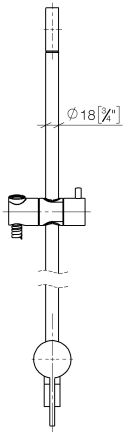

UP-Einhandbatterie mit integriertem Brauseanschluss mit Duschgarnitur ohne Handbrause - Dark Platinum gebürstet

IMO

36 111 970

- Metallbrauseschlauch 1750 mm mit integriertem Verdrehschutz
- Wandrohr mit Schieber
- Rohrdurchmesser 18 mm

	Dark Platinum gebürstet	36 111 970-99
	Chrom	36 111 970-00
	Platin gebürstet	36 111 970-06
	Platin	36 111 970-08
	Dark Chrome	36 111 970-19
	Light Gold gebürstet	36 111 970-27
	Messing gebürstet (23kt Gold)	36 111 970-28
	Schwarz matt	36 111 970-33
	Bronze gebürstet	36 111 970-42
	Champagne gebürstet (22kt Gold)	36 111 970-46
	Champagne (22kt Gold)	36 111 970-47
	Chrom gebürstet	36 111 970-93

Benötigtes Zubehör

	Handbrause - Dark Platinum gebürstet	28 012 979-99
--	---	---------------

Benötigtes Zubehör

	Handbrause FlowReduce - Dark Platinum gebürstet	28 018 979-99 0010
--	--	--------------------

36 111 970

mm [Inches]

$\phi 5$ [$\frac{1}{4}$ "]

Zertifikate

Belgaqua_21-025- WRAS_2011027. LGA_29928.
27_1.

36 111 970

Ersatzteilstückliste

Nr.	Artikelnummer	Benennung	Verbaumenge	Lieferzeit
1	05 17 20 726 02 90	Befestigungssatz	1	2
2	09 31 11 049 90	Stift	2	2
3	04 31 11 113 00 90	Stift	2	2
4	08 17 97 054-99	Halter	1	30
5	90 28 22 782 00-99	Rohr	1	30
6	28 322 970-99	Metall-Brauseschlauch 1/2" x 3/8" x 1750 mm - Dark Platinum gebürstet	1	2
7	12 580 970-99	Schieber - Dark Platinum gebürstet	1	30
8	90 19 97 002 00-99	Anschluss	1	30
9	90 14 20 026 00 90	Dichtung	1	2