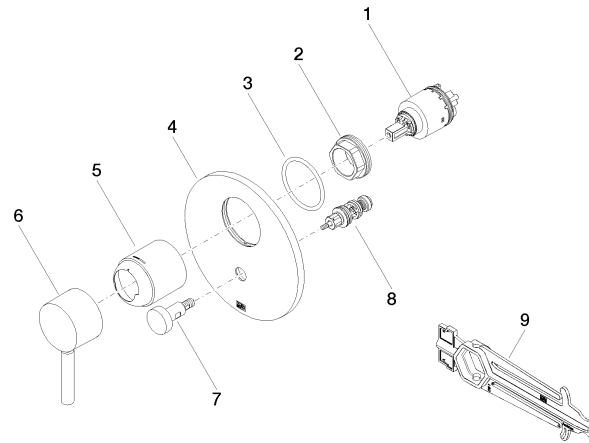

EDITION PRO UP-Einhandbatterie 35 070 970 90

-

- Max. Einbautiefe 105 mm
- Min. Einbautiefe 80 mm

Benötigtes Zubehör

EDITION PRO UP-Einhandbatterie mit Sicherungseinrichtung 35 071 970 90

mit Sicherungseinrichtung -

- Max. Einbautiefe 105 mm
- Min. Einbautiefe 80 mm

EDITION PRO UP-Einhandbatterie mit Umstellung - Schwarz matt

36 120 626

mm [inches]

Durchflussdiagramm

Zertifikate

LGA_19863.

WRAS_2207012.

Ersatzteilstückliste

Nr.	Artikelnummer	Benennung	Verbaumenge	Lieferzeit
1	90 15 05 039 00 90	Kartusche	1	2
2	09 24 04 448 90	Mutter	1	2
3	09 14 10 084 90	Dichtung	1	2
4	09 11 02 261-33	Platte	1	30
5	09 11 02 360-33	Haube	1	30
6	90 20 66 004 00-33	Griff	1	30
7	90 31 09 139 00-33	Zugstange	1	30
8	90 21 34 081 00 90	Umstellung	1	2
9	90 30 09 064 00 90	Schlüssel	1	2