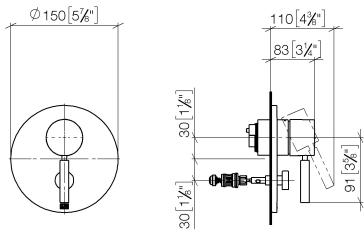

EDITION PRO UP-Einhandbatterie 35 070 970 90

-

- Max. Einbautiefe 105 mm
- Min. Einbautiefe 80 mm

Benötigtes Zubehör

EDITION PRO UP-Einhandbatterie mit Sicherungseinrichtung 35 071 970 90

mit Sicherungseinrichtung -

- Max. Einbautiefe 105 mm
- Min. Einbautiefe 80 mm

EDITION PRO UP-Einhandbatterie mit Umstellung - Schwarz matt

36 120 626

mm [inches]

Durchflussdiagramm

Zertifikate

LGA_19863.

WRAS_2207012.