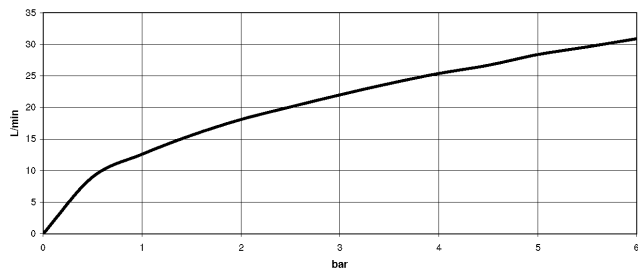

- Max. Einbautiefe 105 mm
- Min. Einbautiefe 80 mm

EDITION PRO UP-Einhandbatterie mit Umstellung - Schwarz matt

36 120 626

mm [inches]

Durchflussdiagramm

Zertifikate

LGA_19863.

WRAS_2207012.