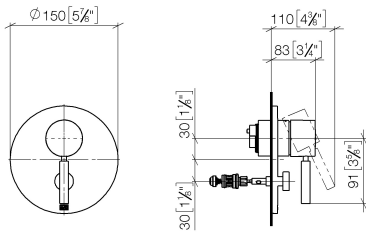

Benötigtes Zubehör

- UP-Einhandbatterie -** 35 020 970 90
- Min. Einbautiefe 80 mm
 - Max. Einbautiefe 105 mm

Benötigtes Zubehör

- UP-Einhandbatterie mit Sicherungseinrichtung -** 35 021 970 90
- Min. Einbautiefe 80 mm
 - Max. Einbautiefe 105 mm

Empfohlenes Zubehör

- xGRID Befestigungssatz für die Integration in den Trockenbau -** 12 340 970 90

Benötigtes Zubehör

- xGRID Montageschiene 555 mm -** 12 360 970 90

36 120 660

mm [inches]

Durchflussdiagramm