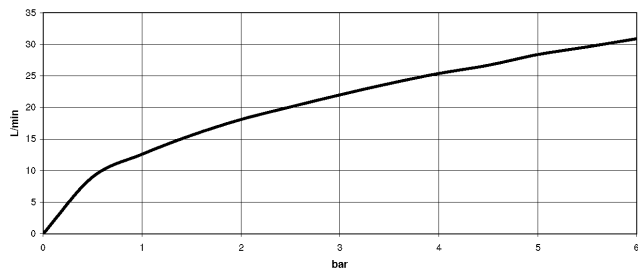

Empfohlenes Zubehör

- xGRID Befestigungssatz für die Integration in den Trockenbau -** 12 340 970 90

Benötigtes Zubehör

- xGRID Montageschiene 555 mm -** 12 360 970 90

36 120 660

mm [inches]

Durchflussdiagramm