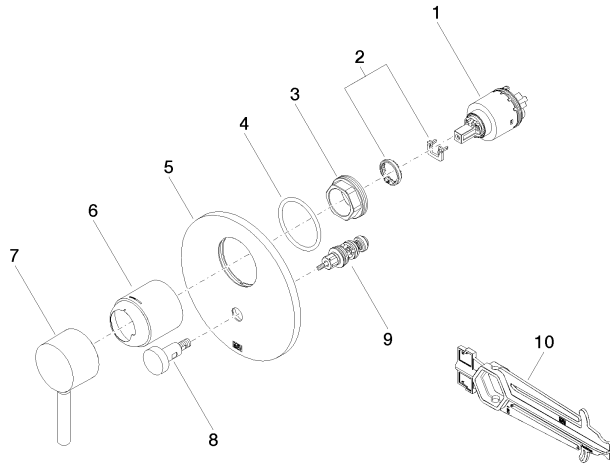

Benötigtes Zubehör

UP-Einhandbatterie -

- Max. Einbautiefe 105 mm
- Min. Einbautiefe 80 mm

35 020 970 90

Benötigtes Zubehör

**UP-Einhandbatterie mit
Sicherungseinrichtung -**

- Max. Einbautiefe 105 mm
- Min. Einbautiefe 80 mm

35 021 970 90

36 120 660

mm [inches]

Durchflussdiagramm

Zertifikate

DVGW_DW-
6512DN0126.

LGA_19863.

WRAS_2207012.

36 120 660

Ersatzteilstückliste

Nr.	Artikelnummer	Benennung	Verbaumenge	Lieferzeit
1	90 15 05 038 00 90	Kartusche	1	60
2	04 28 10 149 00 90	Zubehoer	1	2
3	09 24 04 448 90	Mutter	1	2
4	09 14 10 084 90	Dichtung	1	2
5	09 11 02 261-33	Platte	1	30
6	09 11 02 260-33	Huelse	1	30
7	90 20 66 004 00-33	Griff	1	30
8	90 31 09 139 00-33	Zugstange	1	30
9	90 21 34 081 00 90	Umstellung	1	2
10	90 30 09 064 00 90	Schluessel	1	2