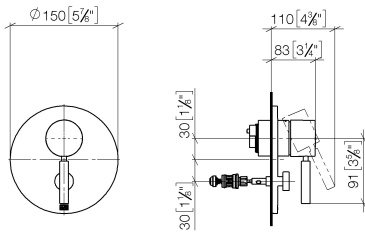

36 120 660

- automatische Umstellung
- Abdeckplatte Ø 150 mm

Passt zu: TARA, META

	Schwarz matt	36 120 660-33
	Chrom	36 120 660-00
	Platin gebürstet	36 120 660-06
	Platin	36 120 660-08
	Dark Chrome	36 120 660-19
	Light Gold	36 120 660-26
	Light Gold gebürstet	36 120 660-27
	Messing gebürstet (23kt Gold)	36 120 660-28
	Bronze gebürstet	36 120 660-42
	Champagne gebürstet (22kt Gold)	36 120 660-46
	Champagne (22kt Gold)	36 120 660-47
	Chrom gebürstet	36 120 660-93
	Dark Platin gebürstet	36 120 660-99

Benötigtes Zubehör

UP-Einhandbatterie -

- Max. Einbautiefe 105 mm
- Min. Einbautiefe 80 mm

35 020 970 90

Benötigtes Zubehör

**UP-Einhandbatterie mit
Sicherungseinrichtung -**

- Max. Einbautiefe 105 mm
- Min. Einbautiefe 80 mm

35 021 970 90

36 120 660

mm [inches]

Durchflussdiagramm

Zertifikate

DVGW_DW-
6512DN0126.

LGA_19863.

WRAS_2207012.