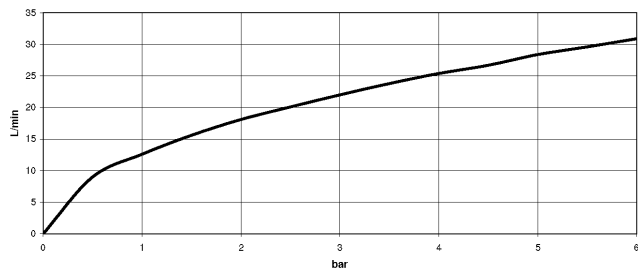

Durchflussdiagramm

Zertifikate

DVGW_DW-
6512DN0126.

LGA_19863.

WRAS_2207012.