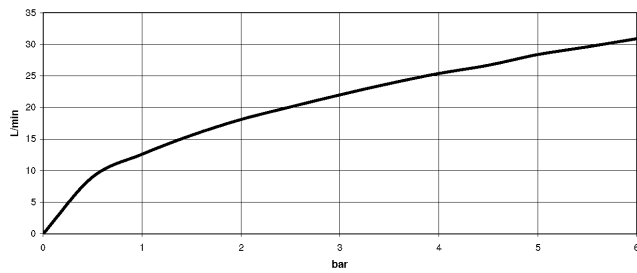

Empfohlenes Zubehör

- xGRID Befestigungssatz für die Integration in den Trockenbau -** 12 340 970 90

Benötigtes Zubehör

- xGRID Montageschiene 555 mm -** 12 360 970 90

36 120 660

mm [inches]

Durchflussdiagramm