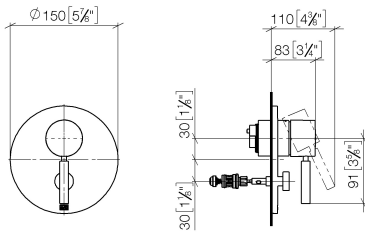

Benötigtes Zubehör

- UP-Einhandbatterie -** 35 020 970 90
- Min. Einbautiefe 80 mm
 - Max. Einbautiefe 105 mm

Benötigtes Zubehör

- UP-Einhandbatterie mit Sicherungseinrichtung -** 35 021 970 90
- Min. Einbautiefe 80 mm
 - Max. Einbautiefe 105 mm

Empfohlenes Zubehör

- xGRID Befestigungssatz für die Integration in den Trockenbau -** 12 340 970 90

Benötigtes Zubehör

- xGRID Montageschiene 555 mm -** 12 360 970 90

36 120 660

mm [inches]

Durchflussdiagramm