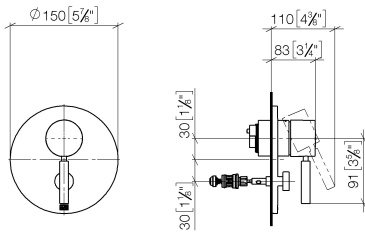

36 120 660

- automatische Umstellung
- Abdeckplatte Ø 150 mm

Passt zu: TARA, META

	Champagne gebürstet (22kt Gold)	36 120 660-46
	Chrom	36 120 660-00
	Platin gebürstet	36 120 660-06
	Platin	36 120 660-08
	Dark Chrome	36 120 660-19
	Light Gold	36 120 660-26
	Light Gold gebürstet	36 120 660-27
	Messing gebürstet (23kt Gold)	36 120 660-28
	Schwarz matt	36 120 660-33
	Bronze gebürstet	36 120 660-42
	Champagne (22kt Gold)	36 120 660-47
	Chrom gebürstet	36 120 660-93
	Dark Platinum gebürstet	36 120 660-99

**Benötigtes Zubehör**

**UP-Einhandbatterie -**

- Min. Einbautiefe 80 mm
- Max. Einbautiefe 105 mm

35 020 970 90

**Benötigtes Zubehör**

**UP-Einhandbatterie mit Sicherungseinrichtung -**

- Min. Einbautiefe 80 mm
- Max. Einbautiefe 105 mm

35 021 970 90

36 120 660

mm [inches]