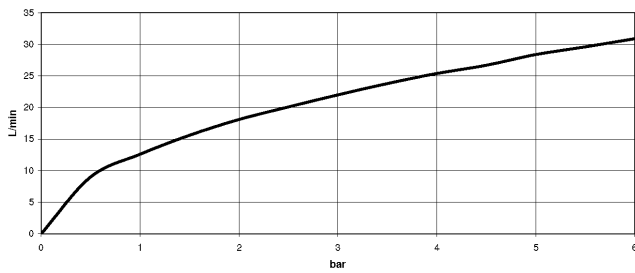

Durchflussdiagramm

Zertifikate

DVGW_DW-
6512DN0126.

LGA_19863.

WRAS_2207012.