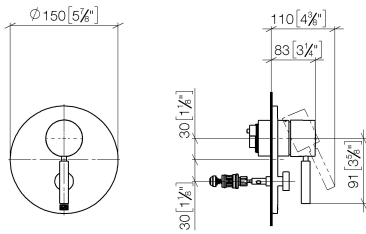

36 120 660

- automatische Umstellung
- Abdeckplatte Ø 150 mm

Passt zu: TARA, META

	Chrom gebürstet	36 120 660-93
	Chrom	36 120 660-00
	Platin gebürstet	36 120 660-06
	Platin	36 120 660-08
	Dark Chrome	36 120 660-19
	Light Gold	36 120 660-26
	Light Gold gebürstet	36 120 660-27
	Messing gebürstet (23kt Gold)	36 120 660-28
	Schwarz matt	36 120 660-33
	Bronze gebürstet	36 120 660-42
	Champagne gebürstet (22kt Gold)	36 120 660-46
	Champagne (22kt Gold)	36 120 660-47
	Dark Platinum gebürstet	36 120 660-99

Benötigtes Zubehör

UP-Einhandbatterie -

- Min. Einbautiefe 80 mm
- Max. Einbautiefe 105 mm

35 020 970 90

Benötigtes Zubehör

UP-Einhandbatterie mit Sicherungseinrichtung -

- Min. Einbautiefe 80 mm
- Max. Einbautiefe 105 mm

35 021 970 90

36 120 660

mm [inches]

Durchflussdiagramm

Zertifikate

DVGW_DW-
6512DN0126.

LGA_19863.

WRAS_2207012.