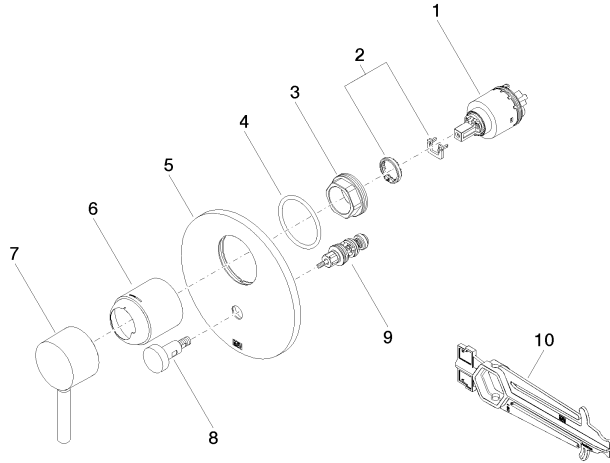

Benötigtes Zubehör

UP-Einhandbatterie -

- Min. Einbautiefe 80 mm
- Max. Einbautiefe 105 mm

35 020 970 90

Benötigtes Zubehör

UP-Einhandbatterie mit Sicherungseinrichtung -

- Min. Einbautiefe 80 mm
- Max. Einbautiefe 105 mm

35 021 970 90

36 120 660

mm [inches]

Durchflussdiagramm

Zertifikate

DVGW_DW-
6512DN0126.

LGA_19863.

WRAS_2207012.

36 120 660

Ersatzteilstückliste

Nr.	Artikelnummer	Benennung	Verbaumenge	Lieferzeit
1	90 15 05 038 00 90	Kartusche	1	60
2	04 28 10 149 00 90	Zubehoer	1	2
3	09 24 04 448 90	Mutter	1	2
4	09 14 10 084 90	Dichtung	1	2
5	09 11 02 261-93	Platte	1	20
6	09 11 02 260-93	Huelse	1	20
7	90 20 66 004 00-93	Griff	1	20
8	90 31 09 139 00-93	Zugstange	1	20
9	90 21 34 081 00 90	Umstellung	1	2
10	90 30 09 064 00 90	Schluessel	1	2