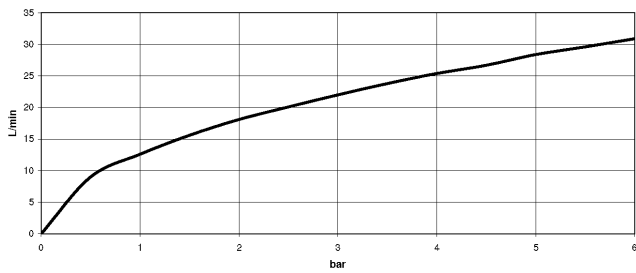

Durchflussdiagramm

Zertifikate

DVGW_DW-
6512DN0126.

LGA_19863.

WRAS_2207012.