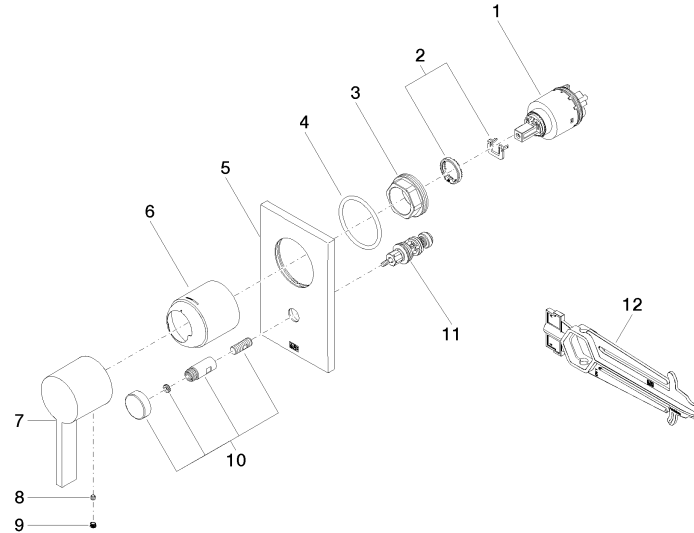

Benötigtes Zubehör

UP-Einhandbatterie -

- Max. Einbautiefe 105 mm
- Min. Einbautiefe 80 mm

35 020 970 90

Benötigtes Zubehör

UP-Einhandbatterie mit Sicherungseinrichtung -

- Max. Einbautiefe 105 mm
- Min. Einbautiefe 80 mm

35 021 970 90

36 120 670

mm [inches]

Durchflussdiagramm

Zertifikate

LGA_19863.

WRAS_2207012.

36 120 670

Ersatzteilstückliste

Nr.	Artikelnummer	Benennung	Verbaumenge	Lieferzeit
1	90 15 05 038 00 90	Kartusche	1	60
2	04 28 10 149 00 90	Zubehoer	1	2
3	09 24 04 448 90	Mutter	1	2
4	09 14 10 084 90	Dichtung	1	2
5	09 11 02 258-06	Platte	1	10
6	09 11 02 260-06	Huelse	1	10
7	09 20 67 007-06	Griff	1	10
8	09 31 11 099 90	Stift	1	2
9	90 31 20 109 00 90	Stopfen	1	2
10	90 31 09 139 00-06	Zugstange	1	10
11	90 21 34 081 00 90	Umstellung	1	2
12	90 30 09 064 00 90	Schluessel	1	2