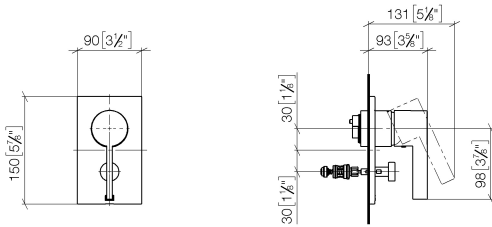

36 120 670

- automatische Umstellung
- Abdeckplatte 150 x 90 mm

Passt zu: IMO, MEM, CL.1, CYO

	Platin gebürstet	36 120 670-06
	Chrom	36 120 670-00
	Platin	36 120 670-08
	Dark Chrome	36 120 670-19
	Light Gold gebürstet	36 120 670-27
	Messing gebürstet (23kt Gold)	36 120 670-28
	Schwarz matt	36 120 670-33
	Champagne gebürstet (22kt Gold)	36 120 670-46
	Champagne (22kt Gold)	36 120 670-47
	Chrom gebürstet	36 120 670-93
	Dark Platinum gebürstet	36 120 670-99

Benötigtes Zubehör

UP-Einhandbatterie -

- Max. Einbautiefe 105 mm
- Min. Einbautiefe 80 mm

35 020 970 90

Benötigtes Zubehör

UP-Einhandbatterie mit Sicherungseinrichtung -

- Max. Einbautiefe 105 mm
- Min. Einbautiefe 80 mm

35 021 970 90

36 120 670

mm [inches]

Durchflussdiagramm

Zertifikate

LGA_19863.

WRAS_2207012.

36 120 670