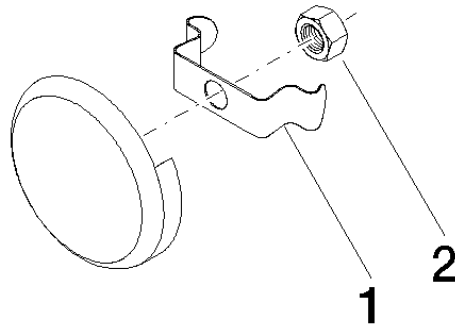

Rohrunterbrecher - Platin gebürstet

36 150 970

- Rosette Ø 70 mm
- Bausatz-Endmontage**
- für Wanneneinlauf mit Ab- und Überlaufgarnitur (35 247 970 90 bzw. 35 246 970 90)**
- Bausatz-Endmontage
- für Wanneneinlauf mit Ab- und Überlaufgarnitur (35 247 970 90 bzw. 35 246 970 90)

Benötigtes Zubehör

Rohrunterbrecher -

35 150 970 90

Rohrunterbrecher - Platin gebürstet

36 150 970

mm [inches]

Rohrunterbrecher - Platin gebürstet

36 150 970

Ersatzteilstückliste

Nr.	Artikelnummer	Benennung	Verbaumenge	Lieferzeit
1	08 16 02 500 90	Feder	1	2
2	09 23 10 026 90	Mutter	1	2