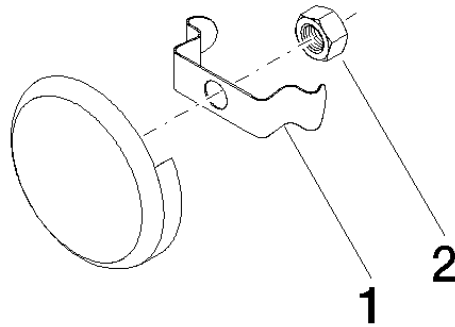

Rohrunterbrecher - Messing (23kt Gold)

36 150 970

- Rosette Ø 70 mm
Bausatz-Endmontage
für Wanneneinlauf mit Ab- und Überlaufgarnitur
(35 247 970 90 bzw. 35 246 970 90)
- Bausatz-Endmontage
für Wanneneinlauf mit Ab- und Überlaufgarnitur (35
247 970 90 bzw. 35 246 970 90)

Benötigtes Zubehör

Rohrunterbrecher -

35 150 970 90

Rohrunterbrecher - Messing (23kt Gold)

36 150 970

mm [inches]

Rohrunterbrecher - Messing (23kt Gold)

36 150 970

Ersatzteilstückliste

Nr.	Artikelnummer	Benennung	Verbaumenge	Lieferzeit
1	08 16 02 500 90	Feder	1	2
2	09 23 10 026 90	Mutter	1	2