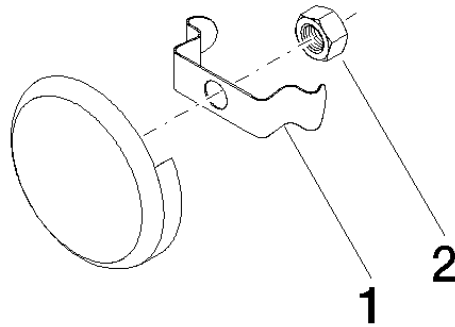

Rohrunterbrecher - Schwarz matt

36 150 970

- Rosette Ø 70 mm
Bausatz-Endmontage
für Wanneneinlauf mit Ab- und Überlaufgarnitur
(35 247 970 90 bzw. 35 246 970 90)
- Bausatz-Endmontage
für Wanneneinlauf mit Ab- und Überlaufgarnitur (35
247 970 90 bzw. 35 246 970 90)

Benötigtes Zubehör

Rohrunterbrecher -

35 150 970 90

Rohrunterbrecher - Schwarz matt

36 150 970

mm [inches]

Rohrunterbrecher - Schwarz matt

36 150 970

Ersatzteilstückliste

Nr.	Artikelnummer	Benennung	Verbaumenge	Lieferzeit
1	08 16 02 500 90	Feder	1	2
2	09 23 10 026 90	Mutter	1	2