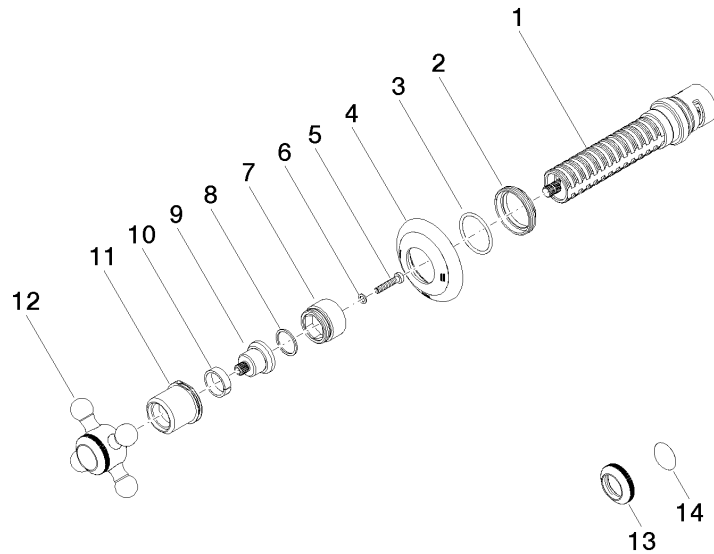

36 200 361

- Drehumstellung
- Rosette Ø 60 mm
- Porzellanplättchen NEUTRAL

	Platin gebürstet	36 200 361-06
	Chrom	36 200 361-00
	Platin	36 200 361-08
	Messing (23kt Gold)	36 200 361-09
	Messing gebürstet (23kt Gold)	36 200 361-28
	Dark Platinum gebürstet	36 200 361-99

**Benötigtes Zubehör**

- UP-Zweiwege-Umstellung -** 35 202 970 90
- Max. Einbautiefe 155 mm
  - Min. Einbautiefe 85 mm

36 200 361

mm [inches]

### Durchflussdiagramm

### Ersatzteilstückliste

Nr.	Artikelnummer	Benennung	Verbaumenge	Lieferzeit
1	90 90 03 304 10 90	Umstellung	1	2
2	09 23 10 125-00	Mutter	1	10
3	90 14 10 063 00 90	Dichtung	1	2
4	09 27 36 105-06	Rosette	1	60
5	90 30 30 075 00 90	Schraube	1	2
6	09 30 11 194 90	Scheibe	1	2
7	09 18 30 007-06	Huelse	1	-
Ersatzteil nicht mehr bestellbar, bitte bestellen Sie den Nachfolgeartikel				
8	90 28 10 030 00 90	Ring	1	2
9	09 12 12 064-06	Aufnahme	1	-
Ersatzteil nicht mehr bestellbar, bitte bestellen Sie den Nachfolgeartikel				
10	90 14 15 021 00 90	Ring	1	2
11	09 21 02 161-06	Haube	1	10
12	04 20 36 100 02-06	Griff	1	10
13	09 20 36 005-06	Griff	1	10
14	09 26 01 016 90	Zubehoer	1	2