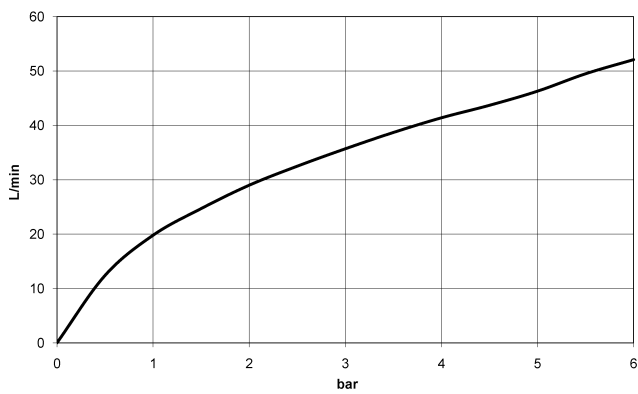

36 200 361

- Drehumstellung
- Rosette Ø 60 mm
- Porzellanplättchen NEUTRAL

	Platin gebürstet	36 200 361-06
	Chrom	36 200 361-00
	Platin	36 200 361-08
	Messing (23kt Gold)	36 200 361-09
	Messing gebürstet (23kt Gold)	36 200 361-28
	Dark Platinum gebürstet	36 200 361-99

**Benötigtes Zubehör**

- UP-Zweiwege-Umstellung -** 35 202 970 90
- Max. Einbautiefe 155 mm
  - Min. Einbautiefe 85 mm

36 200 361

mm [inches]

### Durchflussdiagramm