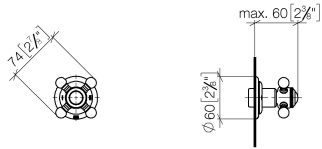

36 200 361

- Drehumstellung
- Rosette Ø 60 mm
- Porzellanplättchen NEUTRAL

	Platin gebürstet	36 200 361-06
	Chrom	36 200 361-00
	Platin	36 200 361-08
	Messing (23kt Gold)	36 200 361-09
	Messing gebürstet (23kt Gold)	36 200 361-28
	Dark Platinum gebürstet	36 200 361-99

**Benötigtes Zubehör**

- UP-Zweiwege-Umstellung -** 35 202 970 90
- Max. Einbautiefe 155 mm
  - Min. Einbautiefe 85 mm

36 200 361

mm [inches]